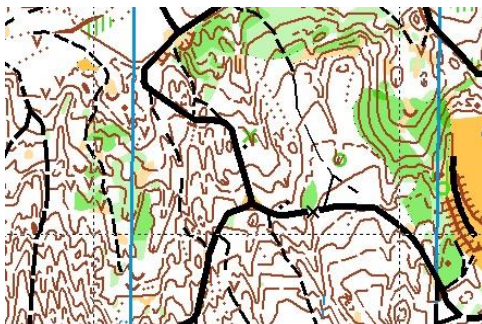

LAWA Sports Night-Cup

Ausschreibung

- Datum:** 18.10.2016
- Ort:** Witzelsberg, ab 16:30 Uhr, WKZ:
Koordinaten Google-Maps: 47.672867, 16.117723
- Wettkampfform:** Massenstart mit Gabelungssystem, Einzelstart jederzeit möglich
- Start:** A und B um 19:00 Uhr Massenstart
Strecke C: Einzel/Paar-Start mit freier Startzeitwahl
Wer am Tag laufen will, Start ab 17:00 Uhr möglich!
ca. 600m, mit Absperrband markiert. Start = Ziel.
- Weg zum Start:**
- Streckenlängen:**
A: 6,2 km (lang & schwierig)
B: 4,8 km (kurz & schwierig)
C: 2,3 km (kurz & einfach)
Jugendliche -14 laufen zu zweit.
- Zielschluss:** 20:30 Uhr!
- Zeitnehmung:** Sportident
- Bahnleger:** Markus Lang
- Geländebeschreibung:** Sehr detailreiches und fein gegliedertes Gelände mit