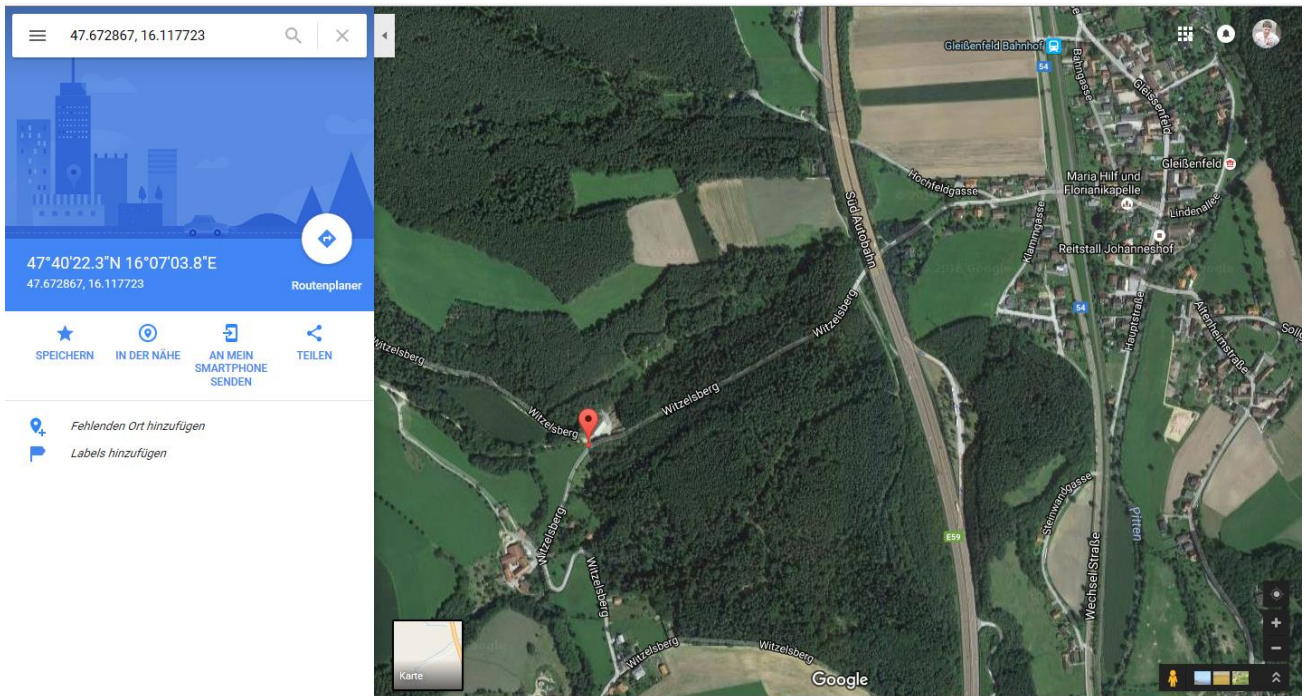

LAWA Sports Night-Cup

Ausschreibung

- Datum:** 18.10.2016
- Ort:** Witzelsberg, ab 16:30 Uhr, WKZ:
Koordinaten Google-Maps: 47.672867, 16.117723
- Wettkampfform:** Massenstart mit Gabelungssystem, Einzelstart jederzeit möglich
- Start:** A und B um 19:00 Uhr Massenstart
Strecke C: Einzel/Paar-Start mit freier Startzeitwahl
Wer am Tag laufen will, Start ab 17:00 Uhr möglich!
ca. 600m, mit Absperrband markiert. Start = Ziel.
- Weg zum Start:**
- Streckenlängen:**
A: 6,2 km (lang & schwierig)
B: 4,8 km (kurz & schwierig)
C: 2,3 km (kurz & einfach)
Jugendliche -14 laufen zu zweit.
- Zielschluss:** 20:30 Uhr!
- Zeitnehmung:** Sportident
- Bahnleger:** Markus Lang
- Geländebeschreibung:** Sehr detailreiches und fein gegliedertes Gelände mit

- Veranstalter:** LAWA Sports in Kooperation mit HSV OL Wiener Neustadt
- Information:** Christian Wartbichler, 0660/20 12 883
- Haftung:** Veranstalter und Durchführer übernehmen keinerlei Haftung für Schäden und Unfälle jedweder Art. Jede/r Läufer/in startet auf eigene Gefahr.
- Anfahrt:** siehe Skizze; von Norden kommend Abfahrt Seebenstein, von Süden kommend Abfahrt Grimmenstein. Bei der Abzweigung von der B54 auf Höhe Gleißenfeld hängt ein OL-Posten.