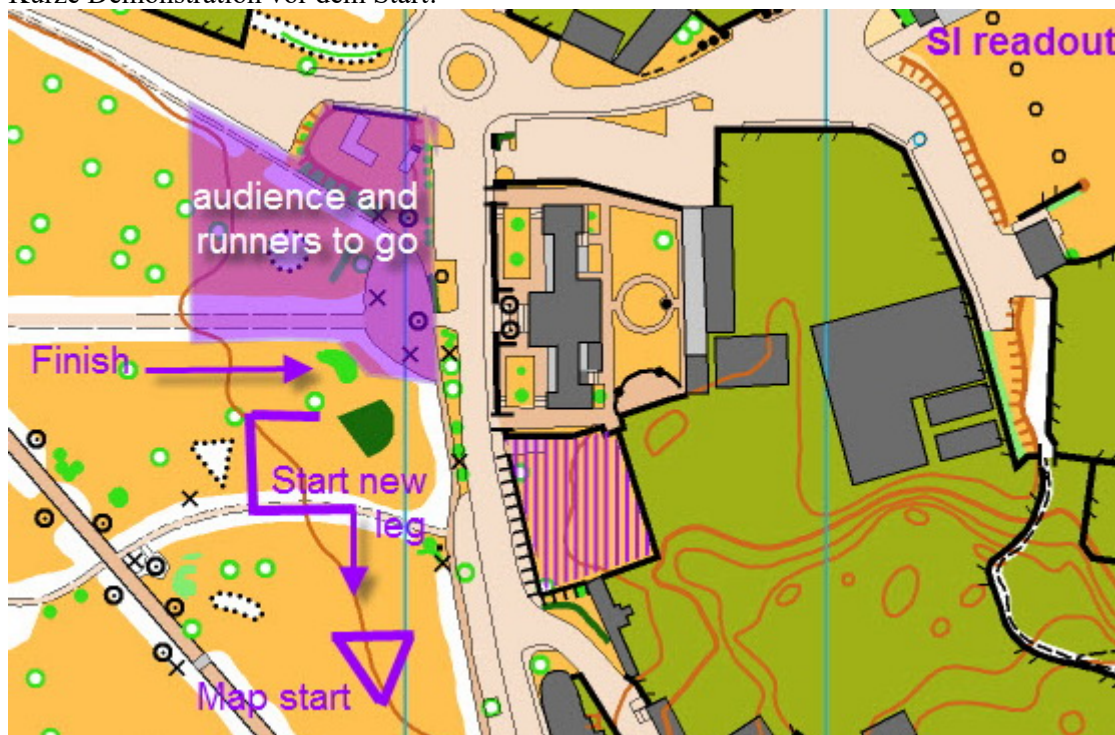

Karten: Diese sind im Ziel in die Vereinssäcke zu geben!

Auslesen: Im Ziel, beim WKZ

Bahnlängen/Sprint:

Bahn	Kateg.	km	Posten
1	W/M10(SVK); Kind + Begl.	1	9
2	W/M12; Neulinge	1,25	12
3	M15/W; M19 NOe	2,8	19
4	W15/W; W19 NOe	2,56	17
5	M18/NOe+W35/NOe; Offen	2,2	14
6	W/M14 NOe+W	1,7	15
7	M60Wien; M65NOe;W55	1,7	16
8	W18NOe; W45	1,9	15
9	M45; M55NOe	1,9	17
10	M35NOe (+SVK)	2,6	15

Ein Bilder- OL für Kleinkinder wird im Kurpark angeboten – ca. 350 westl. vom WKZ
Zeit: 10.00 – 13.00 !

Mixed Sprint Staffel: Start und Ziel befinden sich ca. 200m westl. vom Wettkampfbereich – im Kurpark
Visavis dem Museum Carnuntinum
Änderungen zur Startaufstellung sind am SO bis **12.00 Uhr** möglich (nur im WKZ!)

OL Carnuntum und SK Sandberg/SVK WETTKAMPFINFORMATION

Übergaberaum: Direkt beim Ziel; sobald der 1. Läufer sichtbar wird betritt der Partner dieses abgesperrte Areal.

Übergabe: Vor dem Ziel per Handschlag; der Partner läuft zu seiner Karte, Richtung Start
Kurze Demonstration vor dem Start!