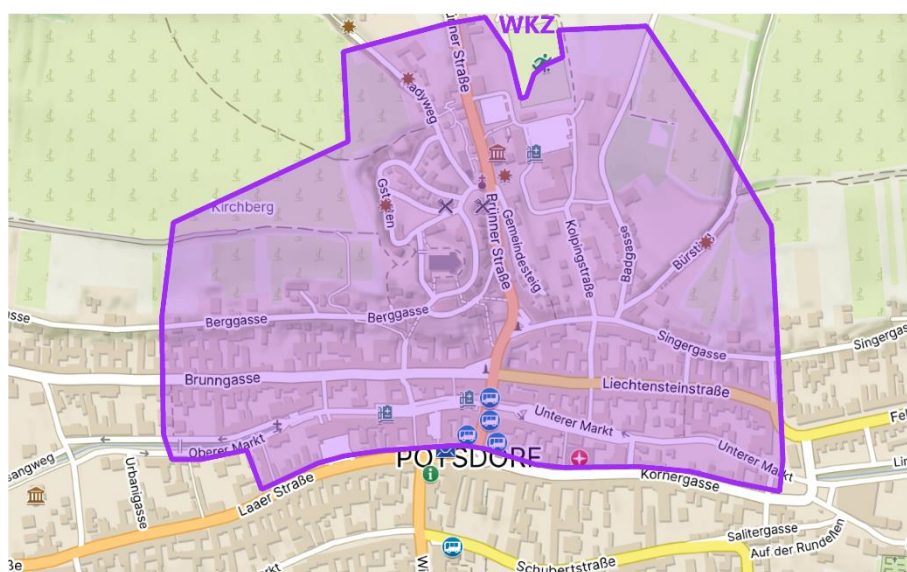

Tag 3 | Day 3 - POYSDORF - 11.05.2024

SPERRGEBIET

Alle, die im Sperrgebiet wohnen, müssen es am Wettkampftag **bis 08.30 Uhr verlassen** haben.

Ab 08.30 Uhr Zufahrt zum WKZ (Parkplatz) nur aus Richtung Norden kommend!

Das Sperrgebiet gilt auch in den Wettkampfpausen !!

RESTRICTED AREA

Everyone must be **out of the restricted area** by **8:30 a.m.** on the day of the competition. From 08.30hrs access to the CC (parking lot) only coming from north!

The restricted area also applies during breaks in competition !!