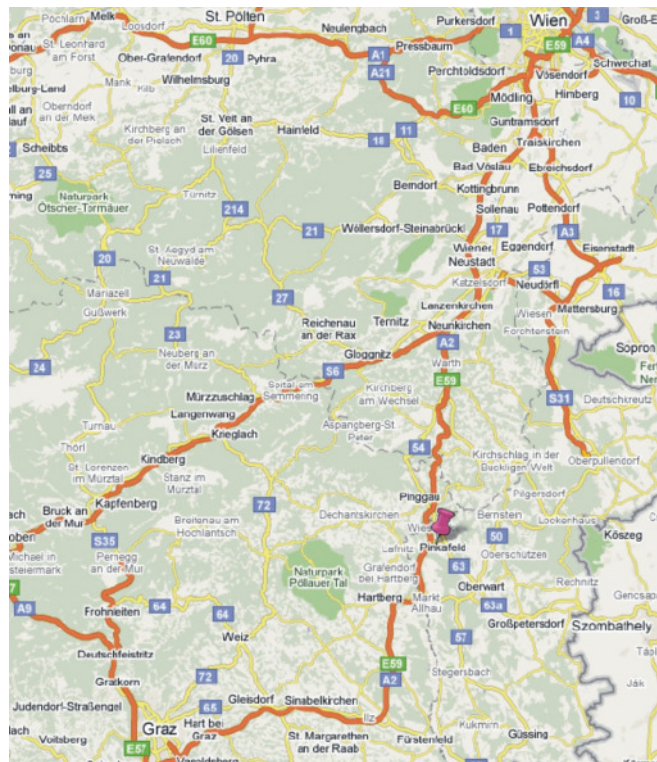

Meldeformulare sind beim Landesreferenten erhältlich oder unter

<http://www.kainrath.bnet.at> herunter zu laden.

Anreise:

Mit dem Bus:

über die A2-Südautobahn, Abfahrt
Pinkafeld

Mit der Bahn:

Bahnhof Pinkafeld, Abholung wird
organisiert

Anreise am 20.10.08: zur Turba-
Kaserne in Pinkafeld

Anreise am 21.10.08: zum Internat
der HTBL Pinkafeld

**Bundesmeisterschaften der Schulen
im Orientierungslauf
PINKAFELD 2008**

ZEITPLAN

Montag, 20. Oktober 2008

- ab 16:00 Anreise in die Unterkunft Turba-Kaserne Pinkafeld (Bundesländer mit
langen Anfahrtszeiten). Anfahrt siehe Beilage. Ausgabe der Unterlagen.
ab 18:00 Abendessen in der Kaserne, Übernachtung

Dienstag, 21. Oktober 2008

Allfällige Änderungen sind dem Veranstalter vorbehalten!

Bundesmeisterschaften der Schulen im Orientierungslauf

PINKAFELD 2008

Anreise

Pinkafeld ist sehr einfach über die A2-Südautobahn zu erreichen. Von Norden wie von Süden kommend die Abfahrt Pinkafeld wählen.