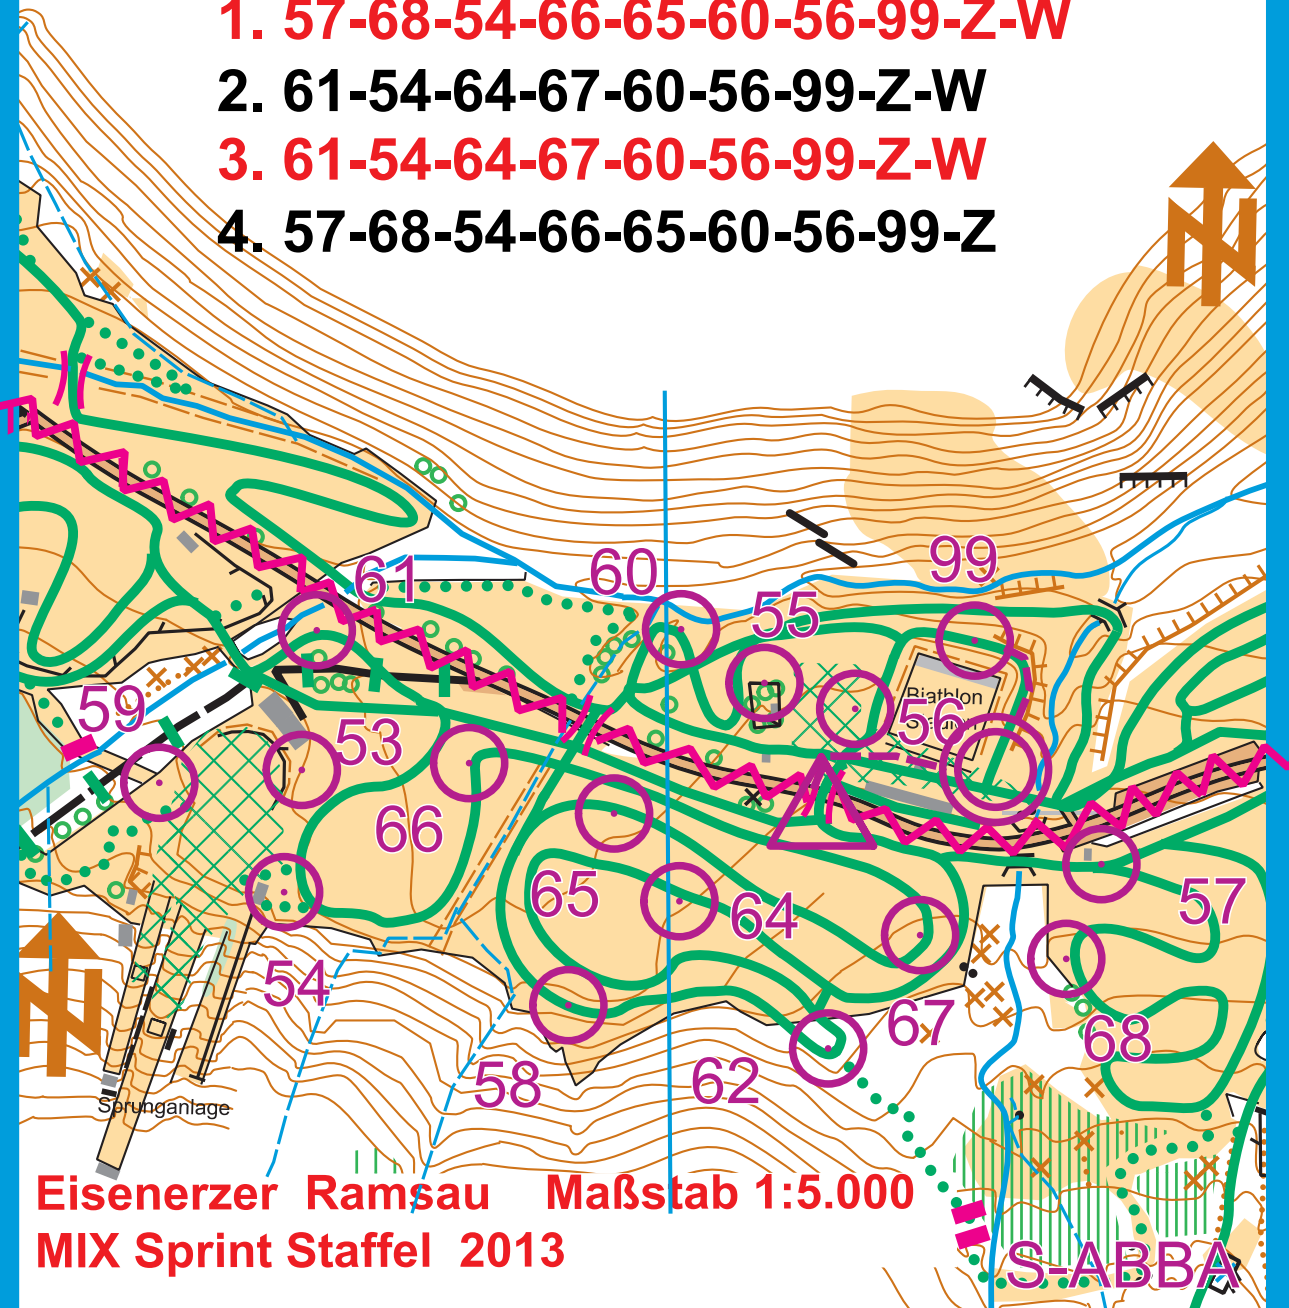

1. 57-68-54-66-65-60-56-99-Z-W
2. 61-54-64-67-60-56-99-Z-W
3. 61-54-64-67-60-56-99-Z-W
4. 57-68-54-66-65-60-56-99-Z

Eisenerzer Ramsau Maßstab 1:5.000  
MIX Sprint Staffel 2013

S-ABBA