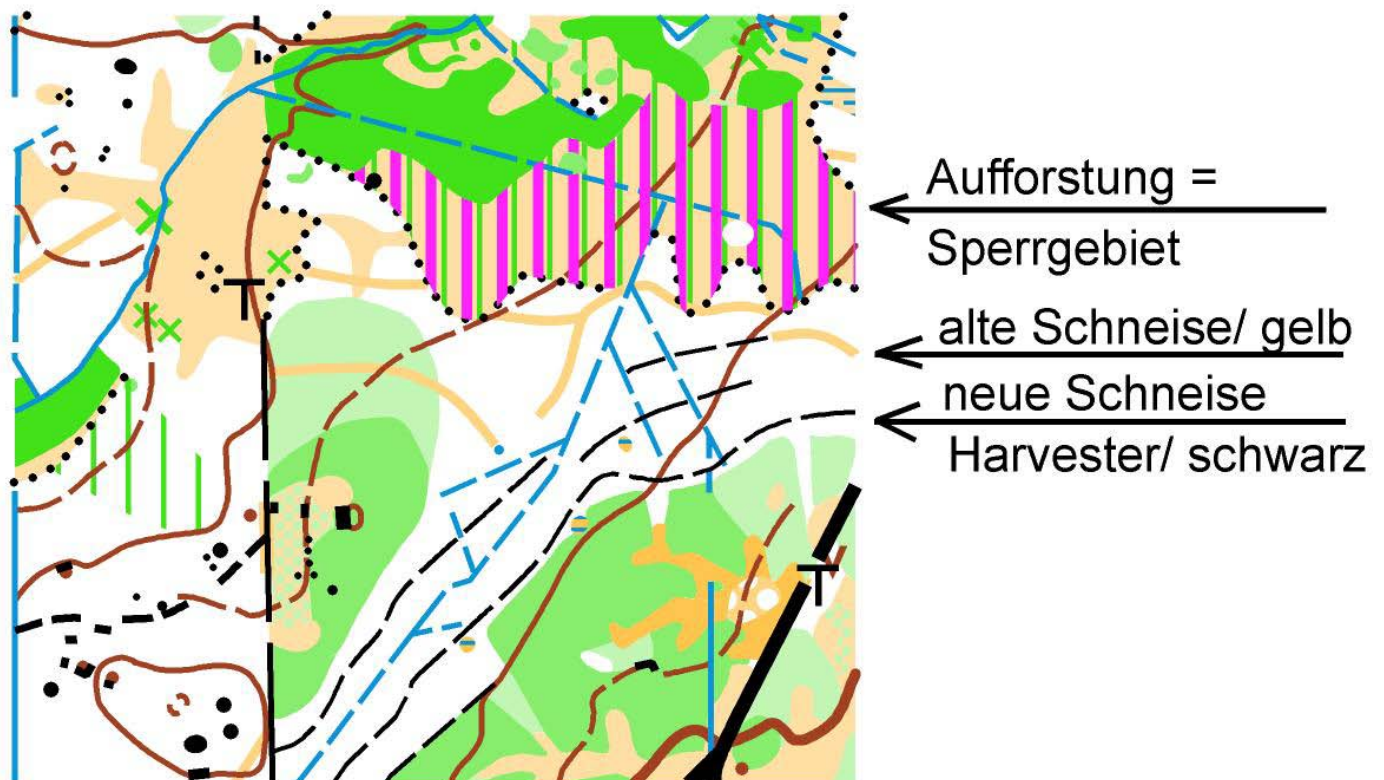

HSV Orientierungslauf Wiener Neustadt

WETTKAMPFINFORMATION

Freie Startzeitwahl: SA: D/H 10: 15.00 – 17.00 Uhr; Offen kurz und Lang, Neulinge: 15.00 – 16.30 Uhr

Bahndaten: Siehe eigene Information

Karten: Diese können im Ziel behalten werden. Bitte um Fairness – keine Infos an später Startende

Getränkeposten im Gelände: Für die längeren Bahnen auf einer Forststraße.

Fähnchenstrecke: Start ab 17.30 Uhr am Trainingsplatz (beim nördl. Tor!)

Siegerehrung: 18.30 Uhr, am Hauptspielfeld

Zielschluss: 19.00 Uhr! Läufer, welche aufgeben, müssen sich unbedingt im Ziel zurückmelden!

Allfällige Proteste: Sind bei der Jury bzw. beim Wettkampfleiter ohne Verzögerung abzugeben.

WC: 5 Kabinen vor dem Trainingsplatz, 3x WC im Klubhaus

Duschen: Eingeschränkte Möglichkeiten in den Spielerkabinen

Medizin. Versorgung: Rotes Kreuz Litschau

Verpflegung: SC Litschau im Festzelt bzw. im Klubhaus

Dank: Wir danken dem Waldbesitzer - Herrn Johannes Graf von Seilern und Aspang - für die Möglichkeit, diese Veranstaltung in seinem Forst durchführen zu können!

Herzlichen Dank auch an die Stadtgemeinde, dem Gästeservice, den Vertretern des SC Litschau und allen Helfern vor Ort.

Wir wünschen euch einen spannenden und unfallfreien Wettkampf!

Litschau, im Mai 2014

Das Team des HSV OL Wiener Neustadt

Beilagen: Kartenausschnitt