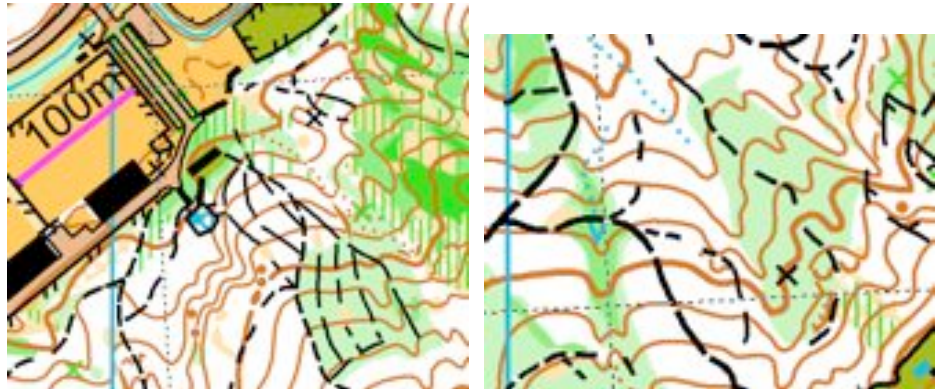

Anmeldung	Namen, Geburtstag, Adresse, SI-Nummer, Kategorie
Anmeldetermin	Ab sofort bis 20.5.2014 - 22 Uhr Zwecks Kartenvorbereitung wird um Voranmeldung gebeten
Ausrüstung	Normale Laufkleidung, Wechselwäsche, Lauf- und Spielschuhe. Zusatznahrung (Müsliriegel, Getränke)
Umkleiemöglichkeit Duschen	In den Kabinen des SV Kainbach/Hönigstal
Verpflegung	Im Sportbuffet werden Kleinigkeiten zum käuflichen Erwerb angeboten

Die OL Karte

Kainbach-Sportanlage
Neuaufnahme 2013, Maßstab
1:7500,
Spezial-OL-Karte (IOF-Norm)
Aufnahme:
Outdoor Orienteering
Mathias Peter