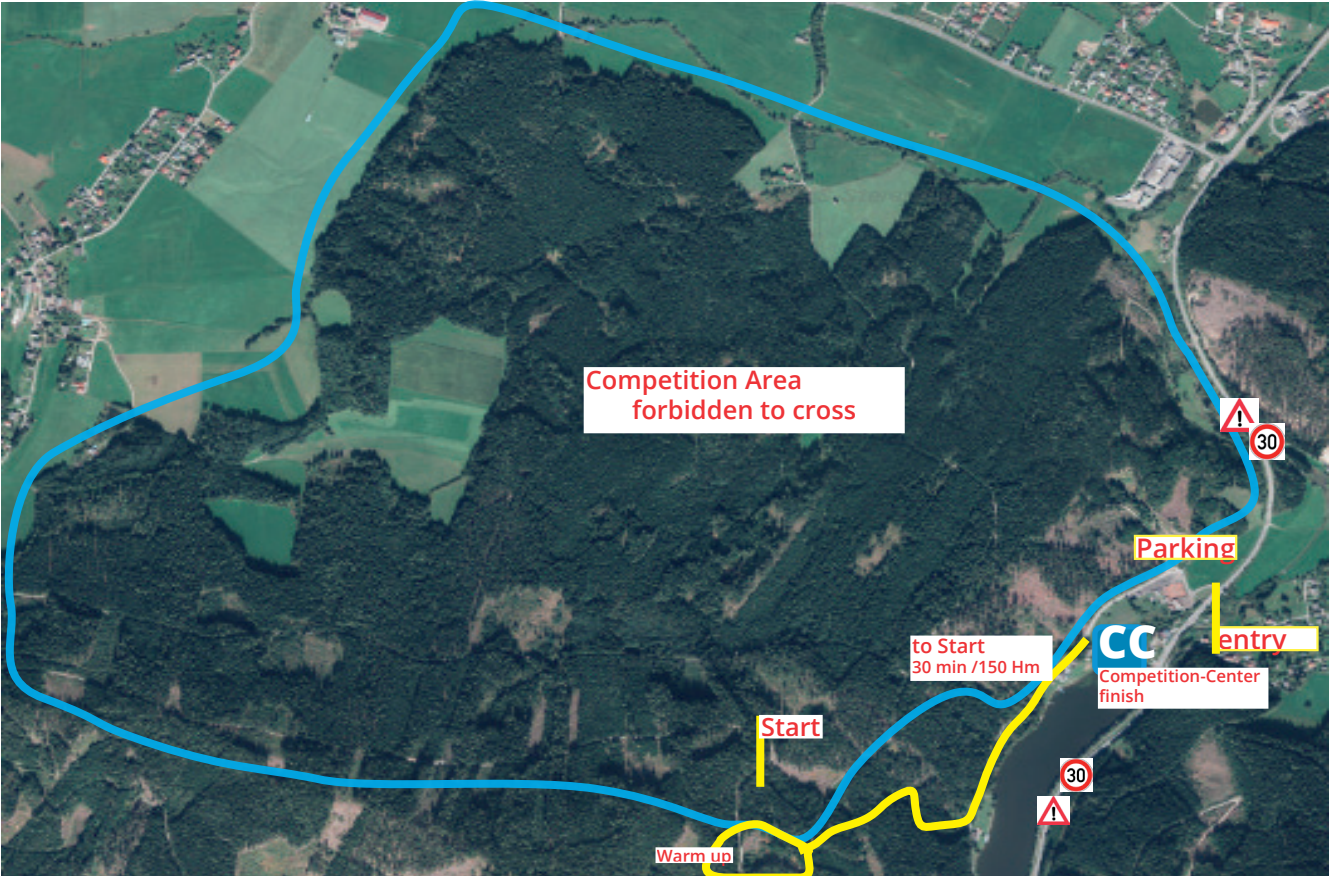

**Situationspläne - Location maps**

**Trabochersee - Situation longdistance / 12.9.2015**

**Trabochersee - Situation longdistance / 12.9.2015**

Attention: heavy traffic on road 115 between Traboch and Trofaiach. Please take care on your health!

# CC-Trabochersee - Situation longdistance / 12.9.2015

Wir bitten die Teilnehmer die Einrichtungen der VÖEST mit Rücksicht zu benutzen.  
ACHTUNG: Der Verkehr ist verkehrdberuhigt, aber nicht völlig gesperrt. Die Teilnehmer sind verantwortlich die StVO einzuhalten!

We ask to use the facilities of VÖEST consideration the participants.  
WARNING: Your traffic is not totally disabled. Participants are responsible to comply with the Highway Code!