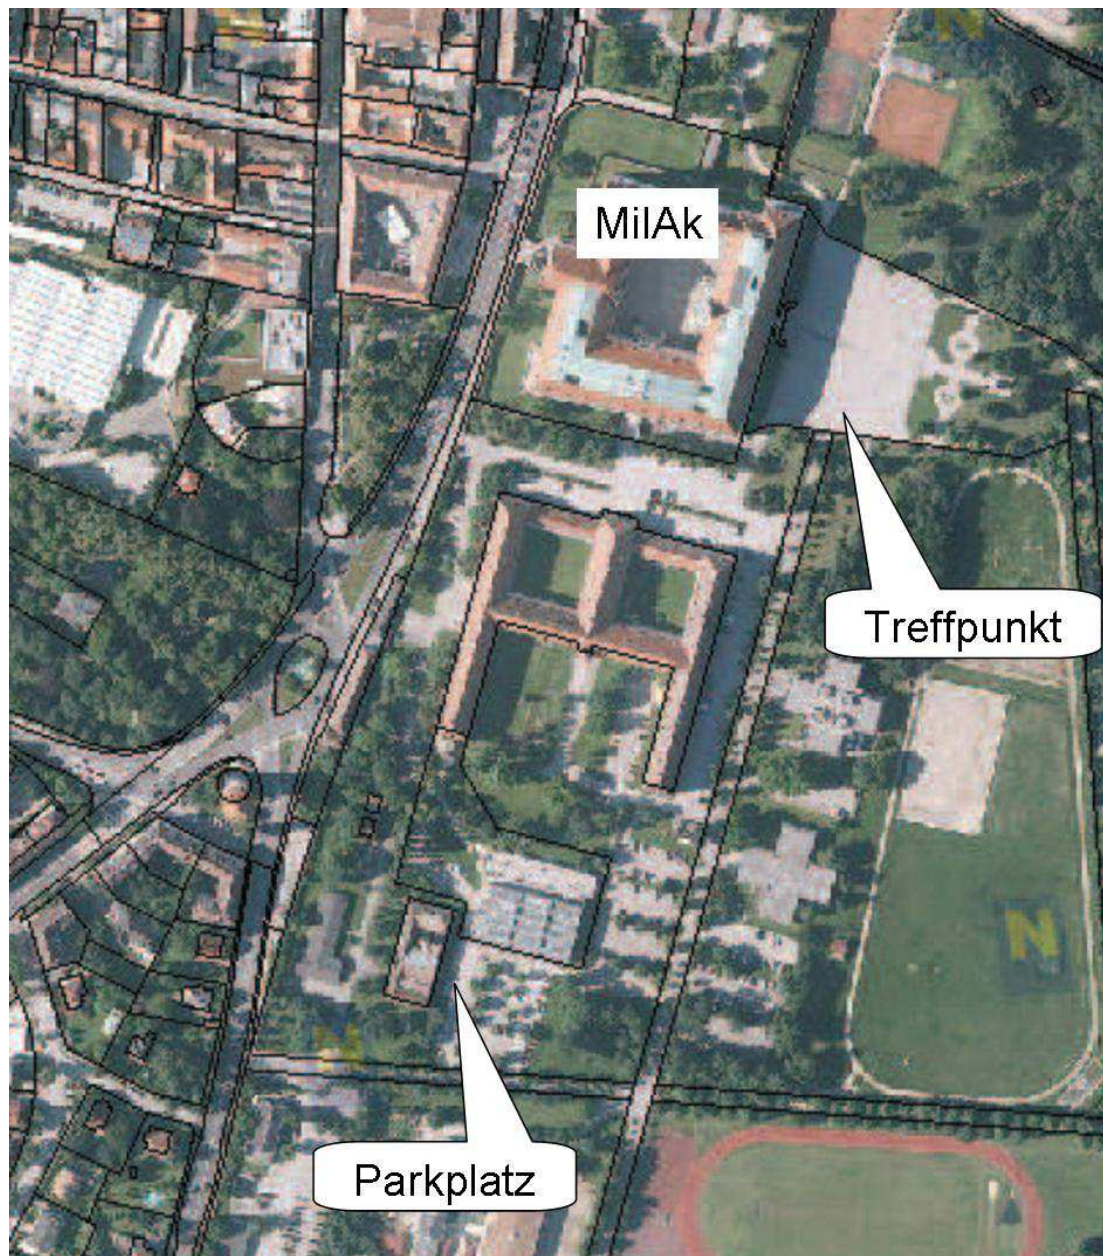

Montag 30. März 2015

Vormittag

Treffpunkt: Wiener Neustadt, TherMilAk Maria Theresien Platz, (47.8050517, 16.2450213)

Parkplatz bei der Turnhalle (nach Einfahrt links)

HSV Orientierungslauf Wiener Neustadt

von A2: Abfahrt Wöllersdorf, beim großen Kreisverkehr (Billa, Sorelle Monda) gerade Drüber, nach ca 1km rechts abbiegen, Ecke Cobra rechts, von da ausgeschildert
von Wiener Neustadt: beim Kreisverkehr Lutz rechts abbiegen, an Cobra vorbei bis zur Ecke Cobra, links abbiegen, von da ausgeschildert
Parkplatz beim Treffpunkt

Treffpunkt: Sportplatz Wöllersdorf (47.859550, 16.166446), A2 Abfahrt Wöllersdorf
Richtung Wöllersdorf, nach 600 m bei der Ampel linksabbiegen, Ausschilderung
Sportplatz
Parkplatz beim Treffpunkt