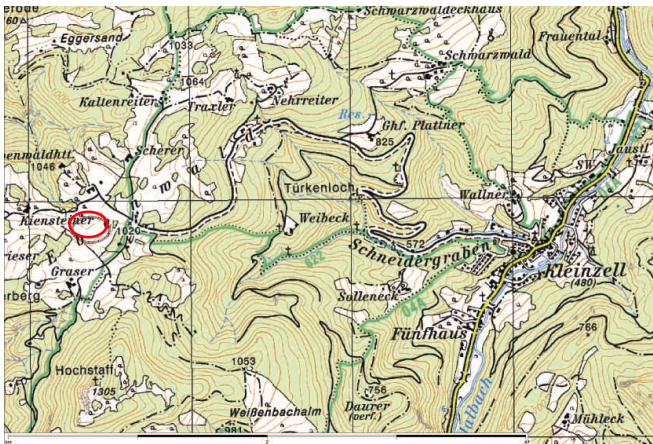

Einladung und Ausschreibung

Österreichische Staffel-Meisterschaft 2017

5. Austria Cup & Ungarischer Cup (Mitteldistanz)

im

Ski-Orientierungslauf

Kleinzell-Ebenwald, 28./29. Jänner 2017

- Ehrenschutz:** DI Dr. Reinhard Hagen, Bürgermeister der Gemeinde Kleinzell
- Organisation:**
- Veranstalter:** Österreichischer Fachverband für Orientierungslauf (ÖFOL)
- Durchführung:** ÖFOL, Referat Ski-OL
- Wettkampfleiter:** Josef Zapletal
- Bahnleger:** Erik Adenstedt & Josef Zapletal
- Techn. Delegierter:** Tobias Micko
- Treffpunkt:** Ebenwaldhütte, Koord. Parkplatz: 15°41.919' Ost, 47°58.833' Nord, 976 m
- Anreise:** St. Pölten – Traisen – Rohrbach – Kleinzell; Ausschilderung ab Ortszentrum
Anfahrt mit PKW nach Kleinzell: von Wien 1h, Wiener Neustadt 1h, Graz 2h, Klagenfurt 3h, Linz 1h45', Salzburg, 2h45', Innsbruck, 4h15'
Öffentliche Anreise nach Kleinzell: Bahn bis Hainfeld, Bus nach Kleinzell
- Wettkampfbereich:** Ebenwaldhütte, Weg vom Parkplatz 5 min.
Umkleiden und Verpflegung im Wettkampfbereich
- Erster Start:** **Samstag, 28. Jänner 13:30 Uhr**
Sonntag, 29. Jänner 10:00 Uhr
- Karte:** „Ebenwaldhöhe“, Maßstab 1:7.500 bzw. 1:10.000, Äquidistanz 5m, Stand 01/2017
- Siegerehrung:** Sonntag, 29. Januar, 13:00 Uhr für beide Wettkämpfe
- Internet:** Informationen unter www.oefol.at, Referatsseite Ski-Orientierungslauf
Die Startliste für die Mitteldistanz ist ab Fr. 27.01.2017 abends abrufbar
Die Streckendaten werden bis längstens 1 Woche vor den Wettkämpfen veröffentlicht.
- Unterkunft:** www.kleinzell.gv.at