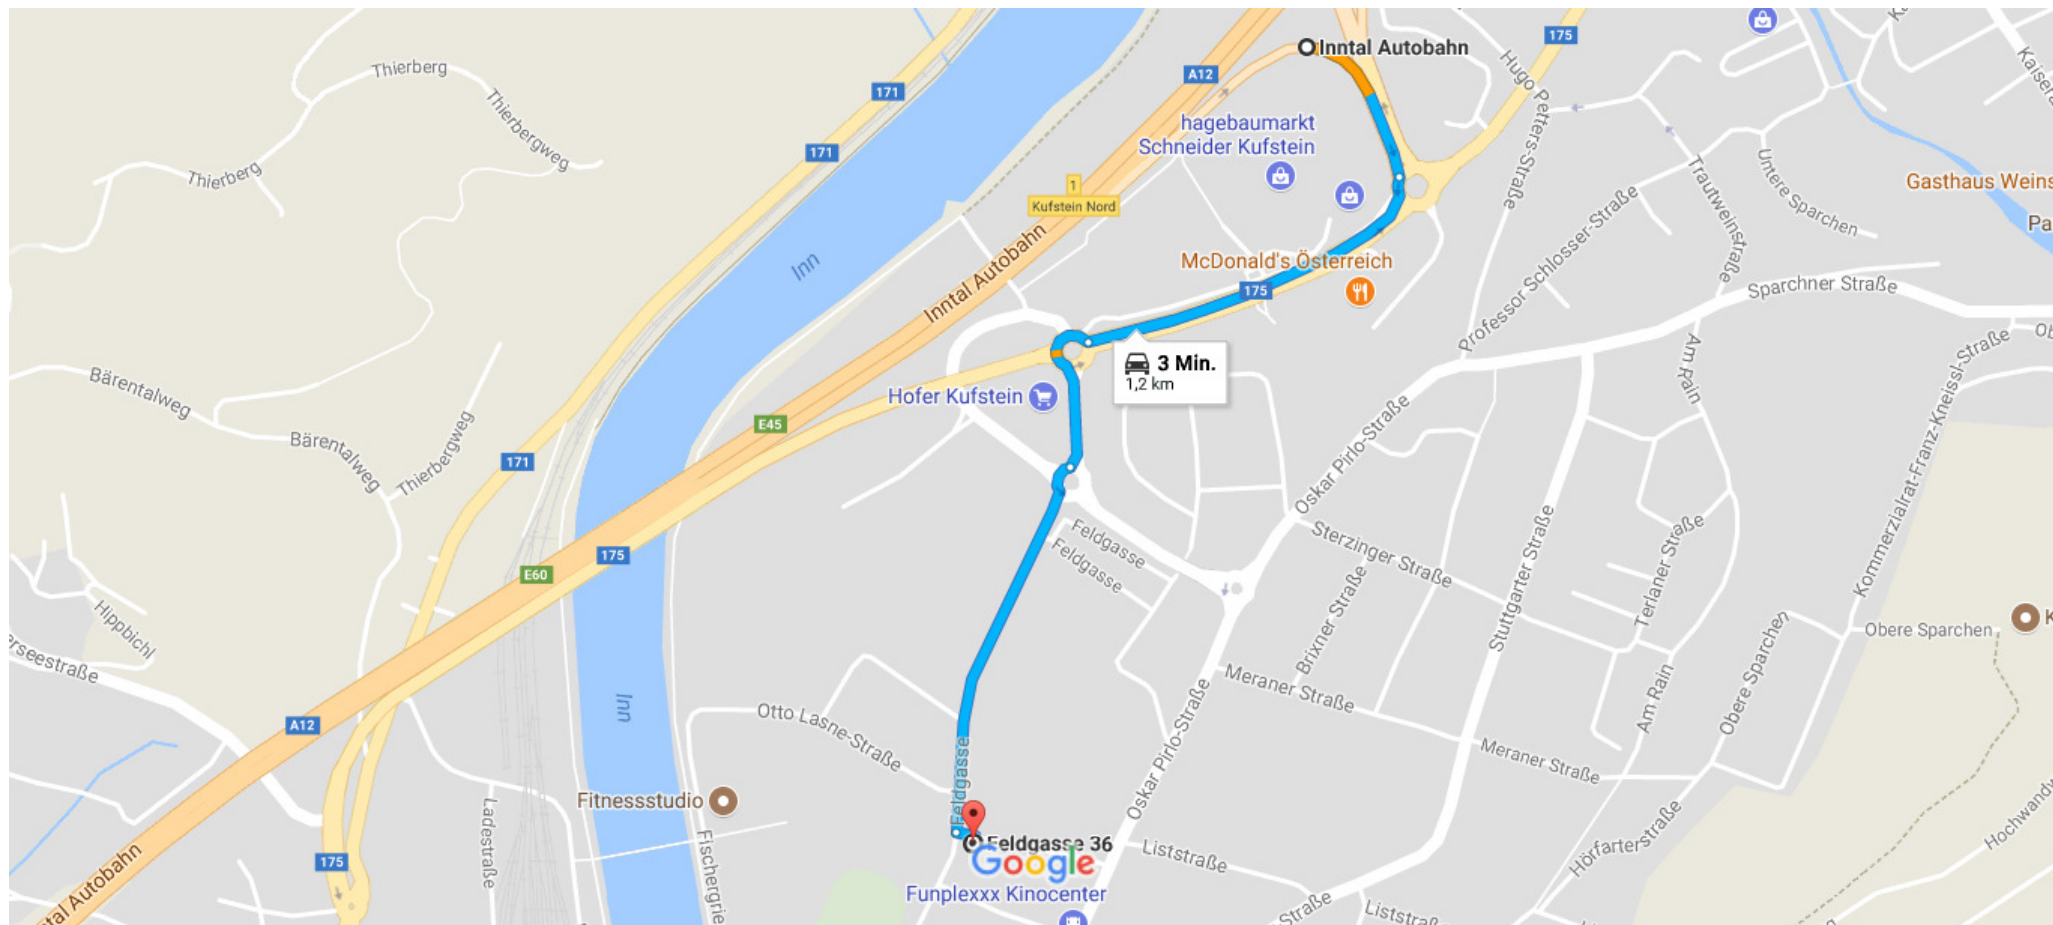

Inntal Autobahn, 6330 Kufstein nach Feldgasse 36, 6330 Kufstein

Mit dem Auto 1,2 km, 3 Min.

Kartendaten © 2017 Google Österreich 100 m

über Rosenheimer Str./Wildbichler Str./B175 und Feldgasse

3 Min.

Schnellste Route

1,2 km

⚠ Auf dieser Route fallen Mautgebühren an.