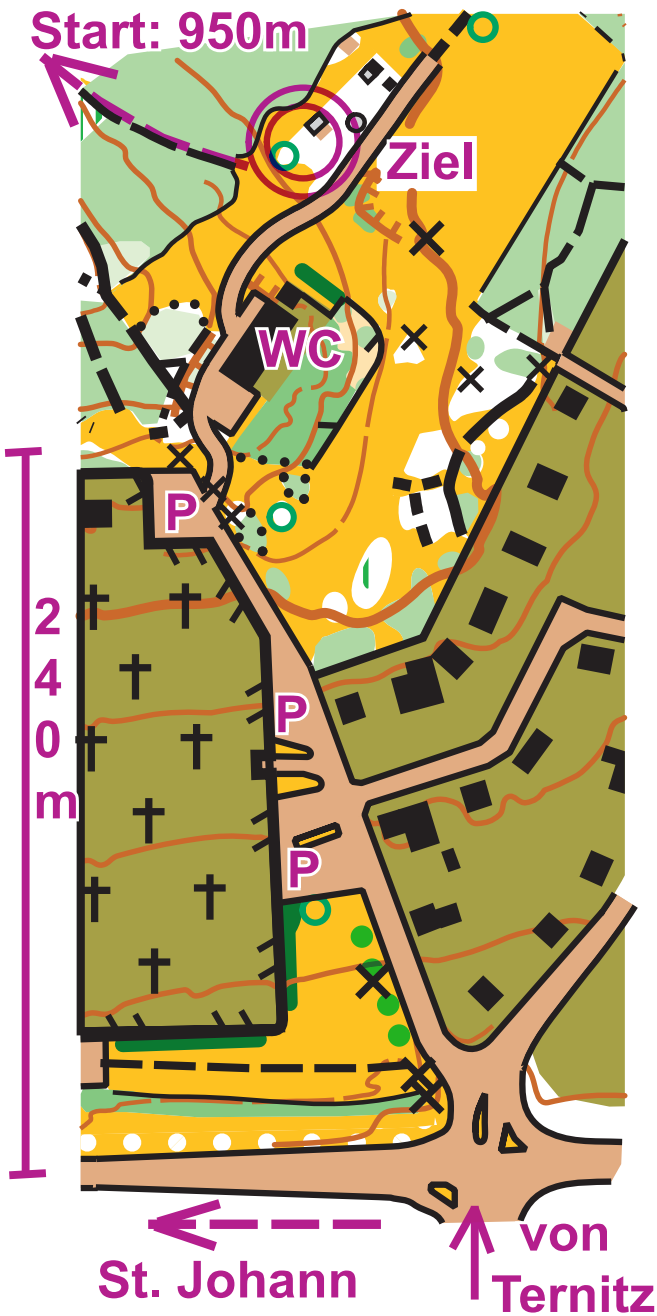

# NÖ.Schulen 2019

Ternitz- Kindlwald

Start: 950m

St. Johann

von  
Ternitz