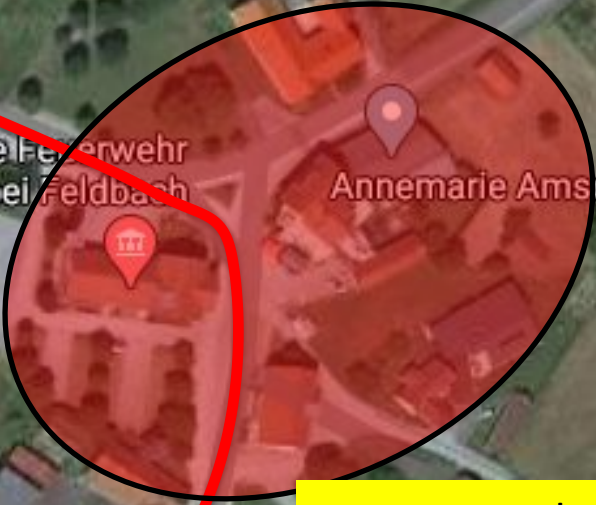

Anfahrt und Parkplatz
Mühlendorf 166,
8330 Mühlendorf bei Feldbach

Achtung!
Im Bereich Gasthof Amschl
findet eine große
Hochzeit statt.
Bitte nicht parken

Umkleiden
Aufwärmen

Bitte nicht
betreten

Bitte nicht
betreten

Bitte nicht betreten

Es gibt ein Toilette im
Bereich der Sportanlage,
bitte sauber halten.

Beim Einlesen der SI Card
bitte Abstand halten!!

Der Weg zum Start ist mit Trassiebändern markiert.
Startboxen sehr groß gehalten, bitte Abstand halten.
Zusätzliche Postenbeschreibung in der Startbox
Start ist durch Startposten auszulösen, kein SIAC, bitte
Abstand halten