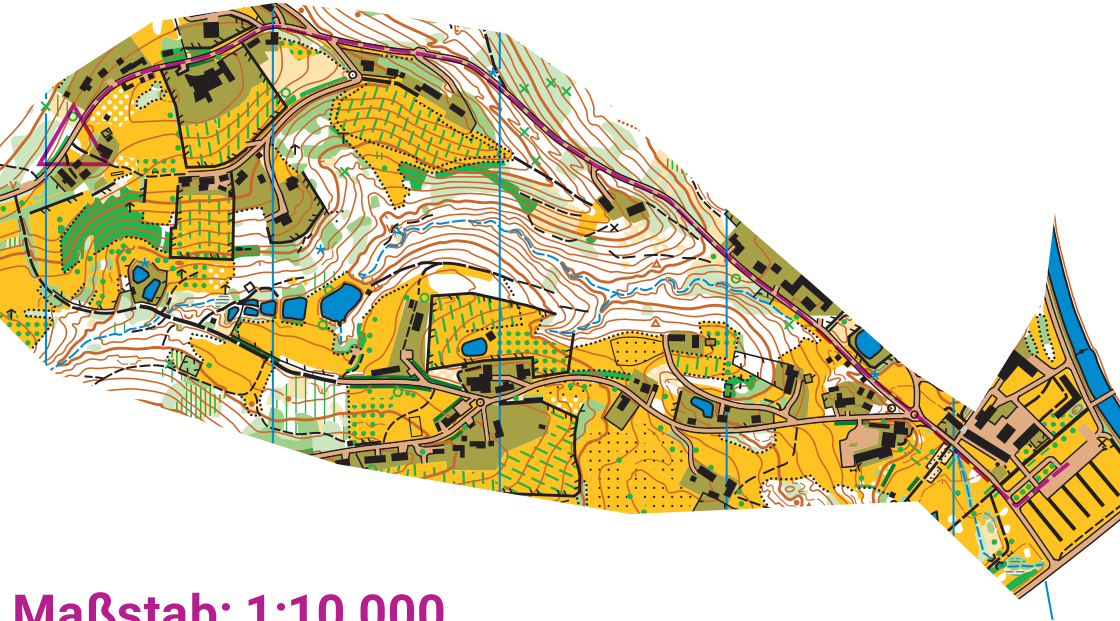

# Warm Up - Map

Maßstab: 1:10 000