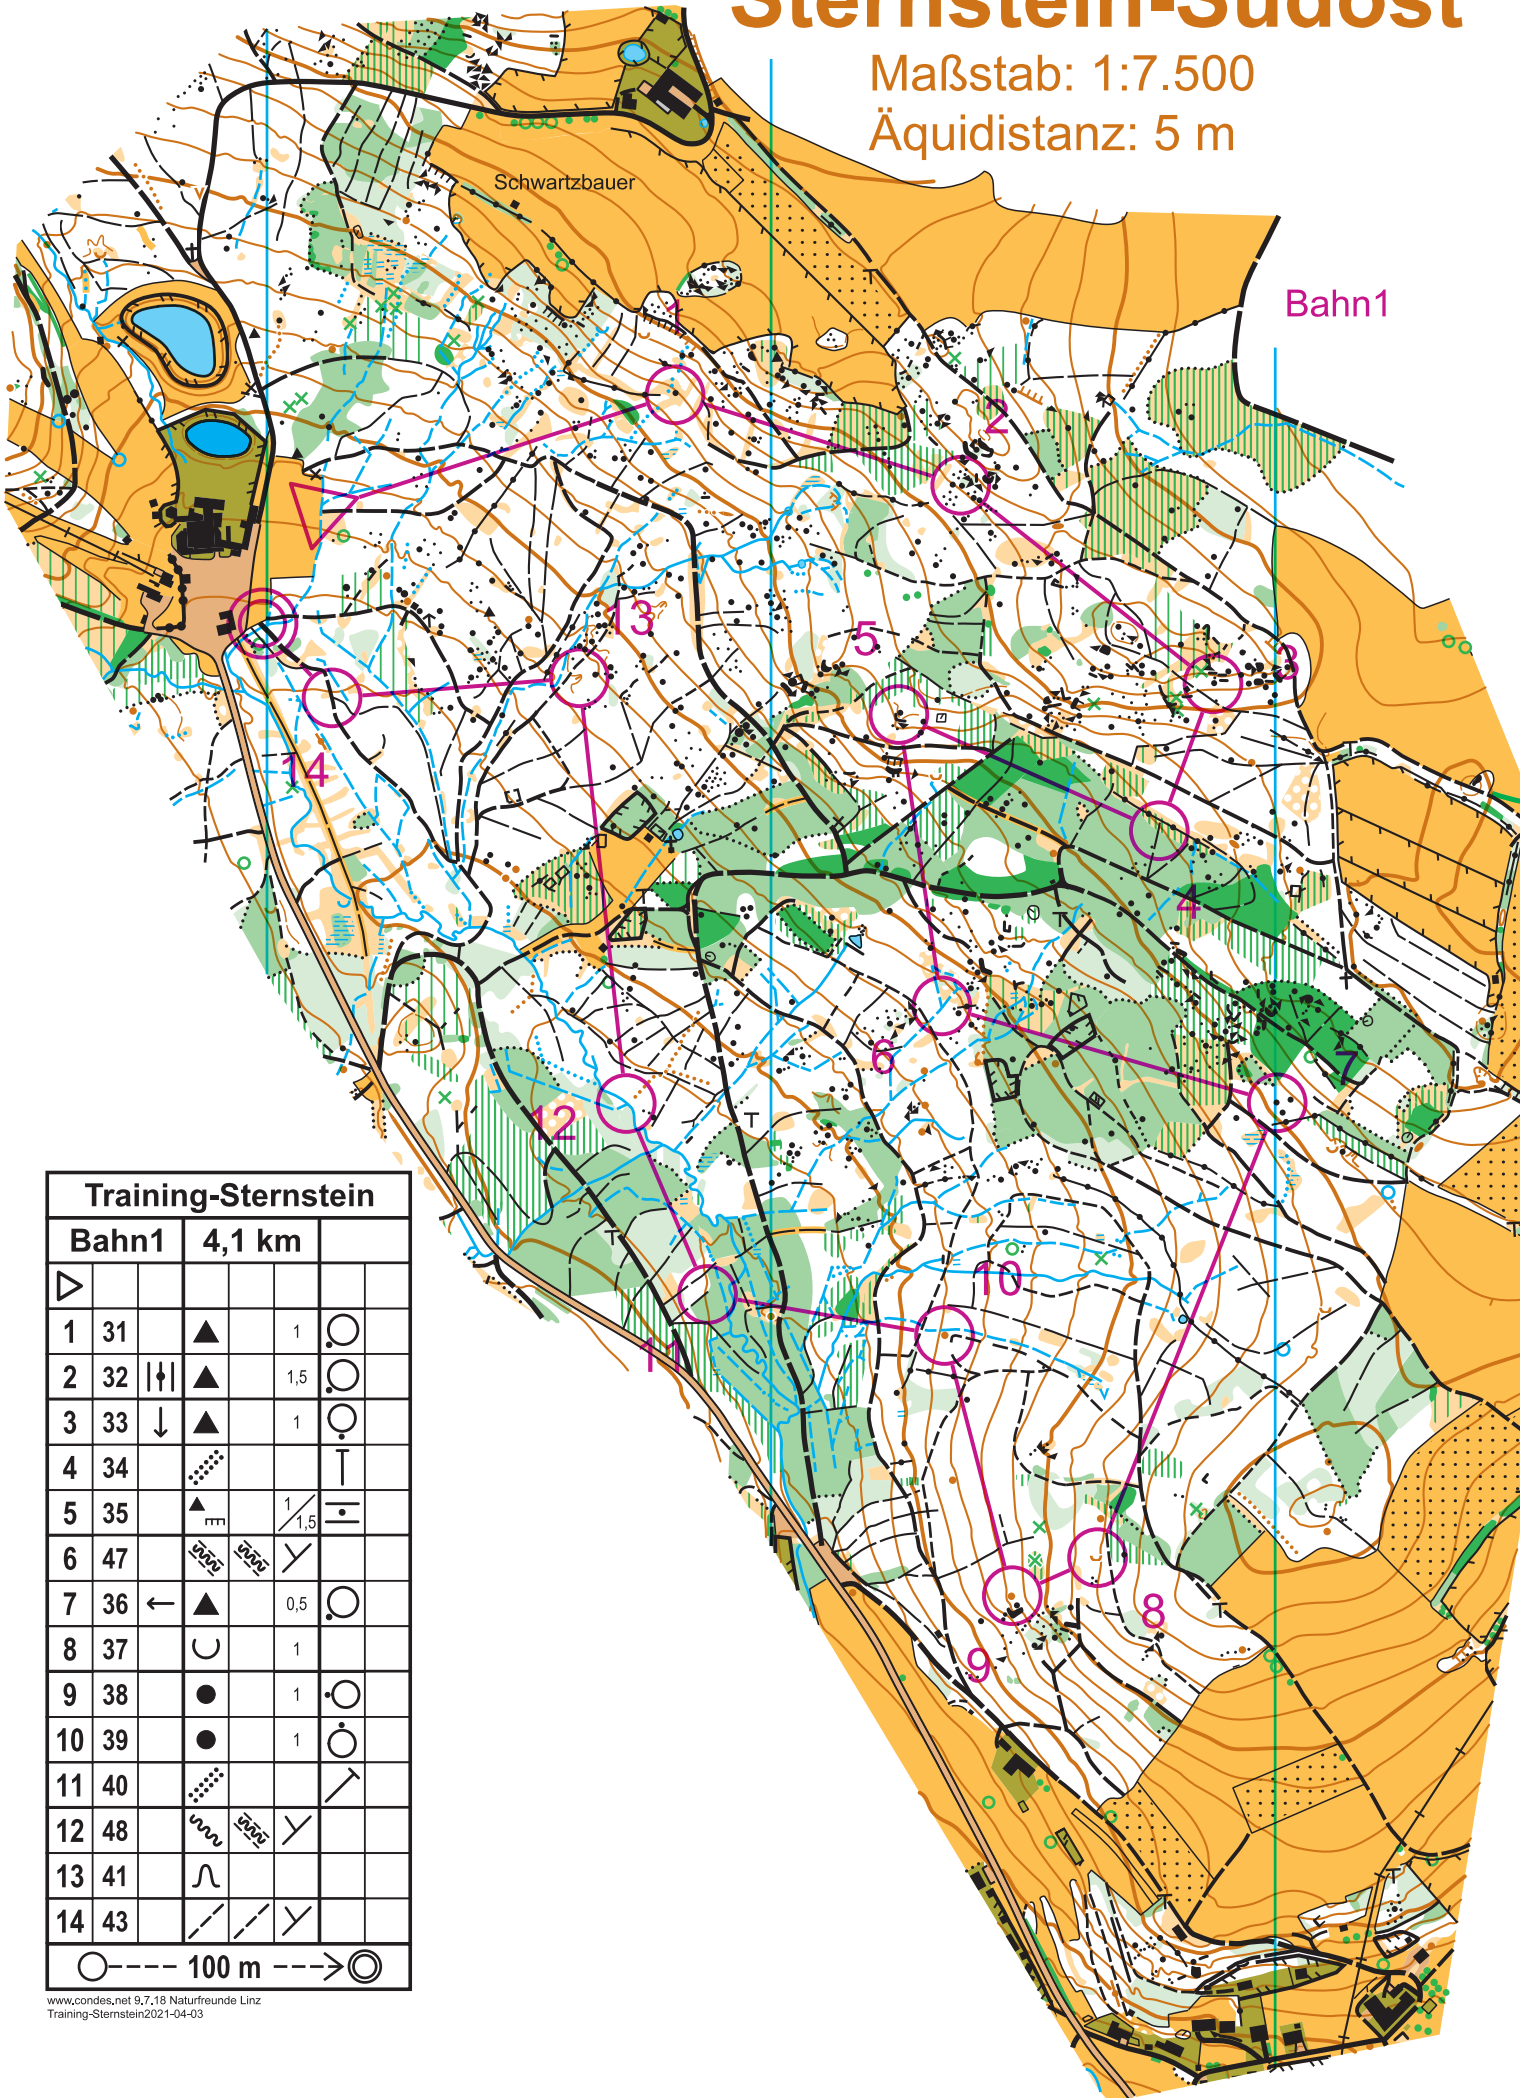

Sternstein-Südost

Maßstab: 1:7.500

Äquidistanz: 5 m

Schwartzbauer

Bahn1

Training-Sternstein				
Bahn1	4,1 km			
▷				
1	31	▲	1	○
2	32	↑↓	1,5	○
3	33	↓	1	○
4	34	⋯		┘
5	35	▲	1/1,5	┘
6	47	↘		
7	36	←	0,5	○
8	37	∪	1	
9	38	●	1	○
10	39	●	1	○
11	40	⋯		┘
12	48	↘		
13	41	∩		
14	43	┘		
○----- 100 m ----->○				