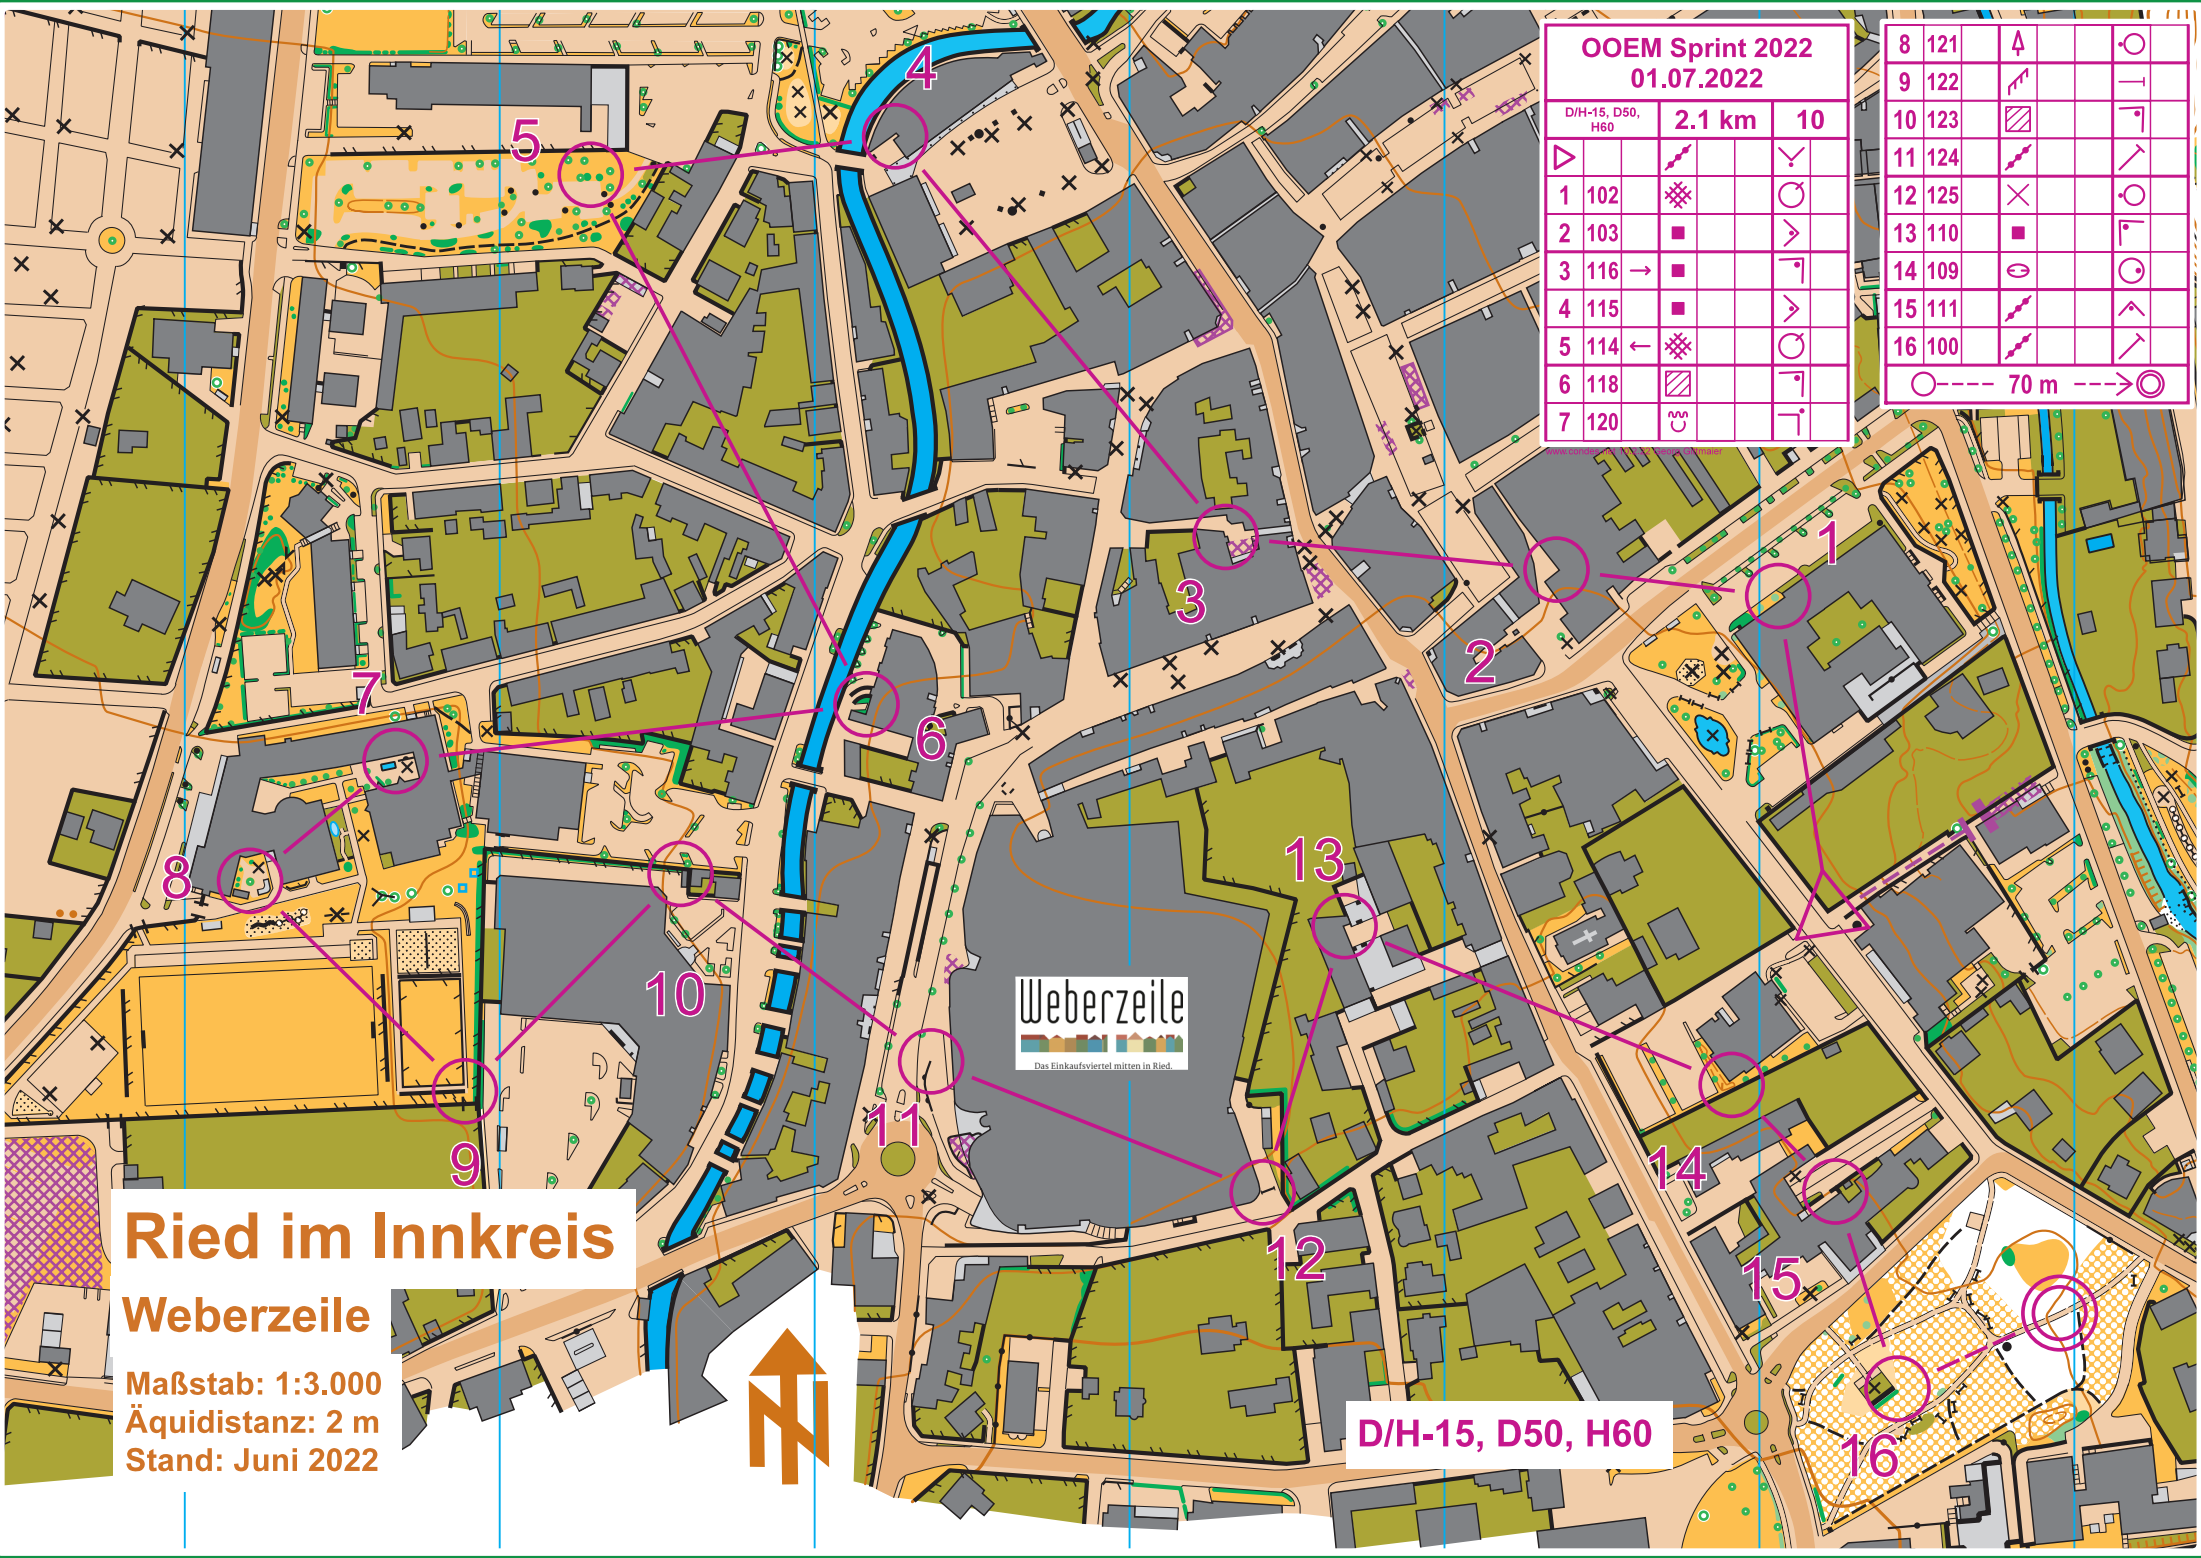

OOEM Sprint 2022
01.07.2022

D/H-15, D50, H60		2.1 km	10
▷		↗	∇
1 102	⊞		○
2 103	■		>
3 116	→ ■		└
4 115	■		>
5 114	← ⊞		○
6 118	▨		└
7 120	⊞		└

8 121	↑	○
9 122	↗	└
10 123	▨	└
11 124	↗	└
12 125	×	○
13 110	■	└
14 109	⊞	○
15 111	↗	↑
16 100	↗	└

○ --- 70 m --- → ○

Weberzeile
Das Einkaufsviertel mitten im Ried.

Ried im Innkreis

Weberzeile

Maßstab: 1:3.000
Äquidistanz: 2 m
Stand: Juni 2022

D/H-15, D50, H60