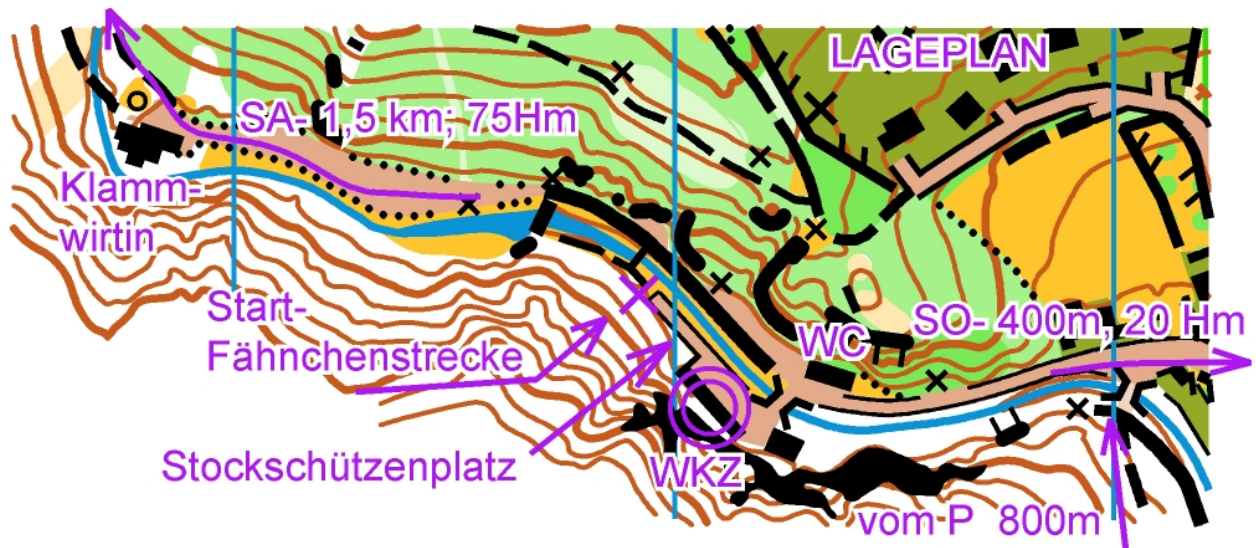

VNr. 200624 **FUN.O NOe** ZVR 141092102
Barbara Tobler, 0650-2375755,
Paul Troger- G. 34, 2700 Wiener Neustadt
www.fun-ol.at: info@fun-ol.at: bato@aon.at

Achtung:

Die Veranstaltung wird nach der Wettlaufordnung des Österreichischen Fachverbandes für OL durchgeführt.

Der Veranstalter übernimmt keine Haftung für auftretende Schäden jeglicher Art.

Die Bestimmungen des Forstgesetzes sind einzuhalten.

Die Teilnehmer am Wettkampf erklären sich mit der Veröffentlichung von Fotos und den Ergebnissen im Internet einverstanden.

Der Wettkampf wird unter Einhaltung der aktuell gültigen Covid- Richtlinien durchgeführt.

Wir danken den Gemeinden Würflach, Willendorf und Höflein für die freundliche Unterstützung!

Für den BOLV: Eugen Kainrath e.h.

Für den NOLV: Niki Adenstedt e.h.

Für den WOLV: Werner Burmann e.h.

Für FUN.O NOe: Barbara Tobler e.h.