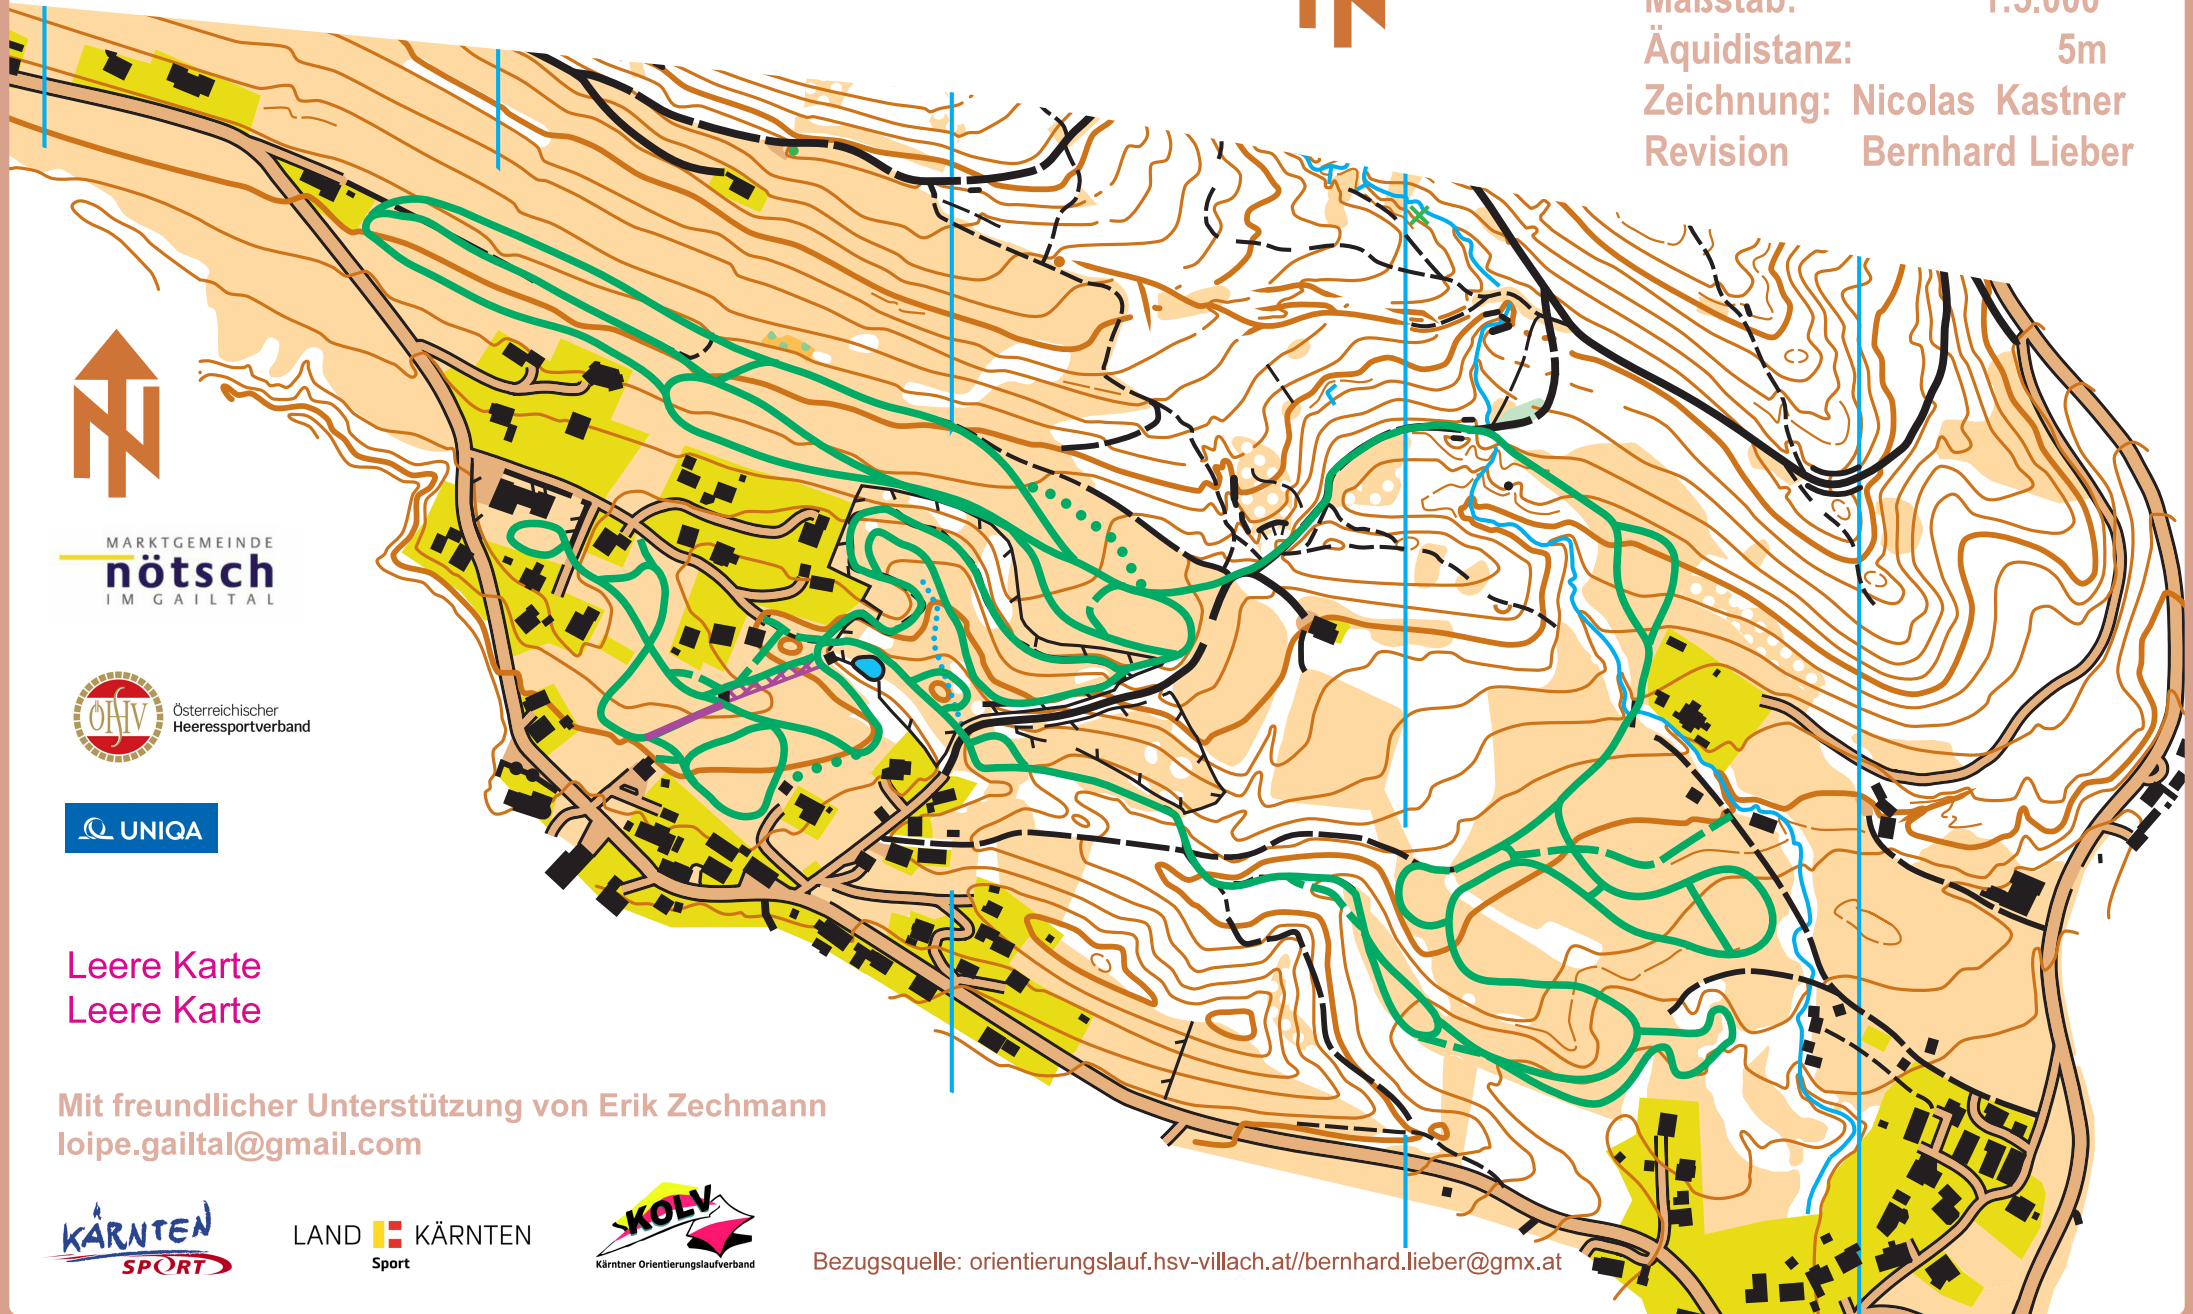

St. Georgen Panoramaloipe

Maßstab: 1:5.000
Äquidistanz: 5m
Zeichnung: Nicolas Kastner
Revision Bernhard Lieber

MARKTGEMEINDE
nötsch
IM GAILTAL

Leere Karte
Leere Karte

Mit freundlicher Unterstützung von Erik Zechmann
loipe.gailtal@gmail.com

LAND KÄRNTEN
Sport

Bezugsquelle: orientierungslauf.hsv-villach.at/bernhard.lieber@gmx.at