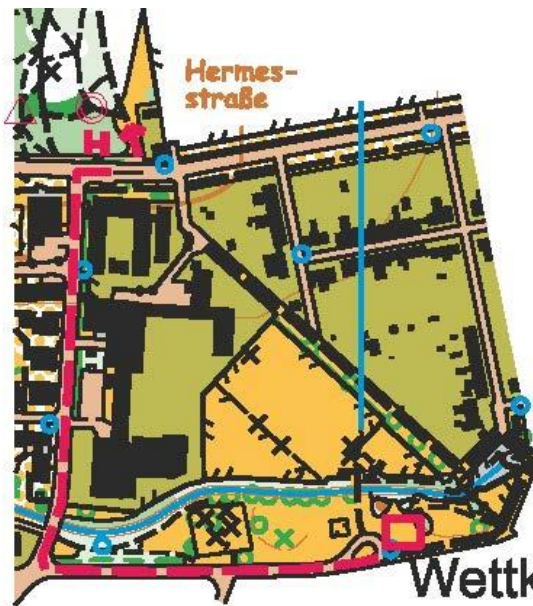

**Achtung Änderung des Wettkampfbereichs für die Paarlaufmeisterschaft!**

Das neue Wettkampfbereich befindet sich in 500m Entfernung von der Bushaltestelle im Anna-Freud-Park.

Es gibt dort WC-Anlagen in unmittelbarer Nähe.

**Haltestelle  
56A, 56B**

**Wettkampfbereich**

Liebe Grüße,  
Werner