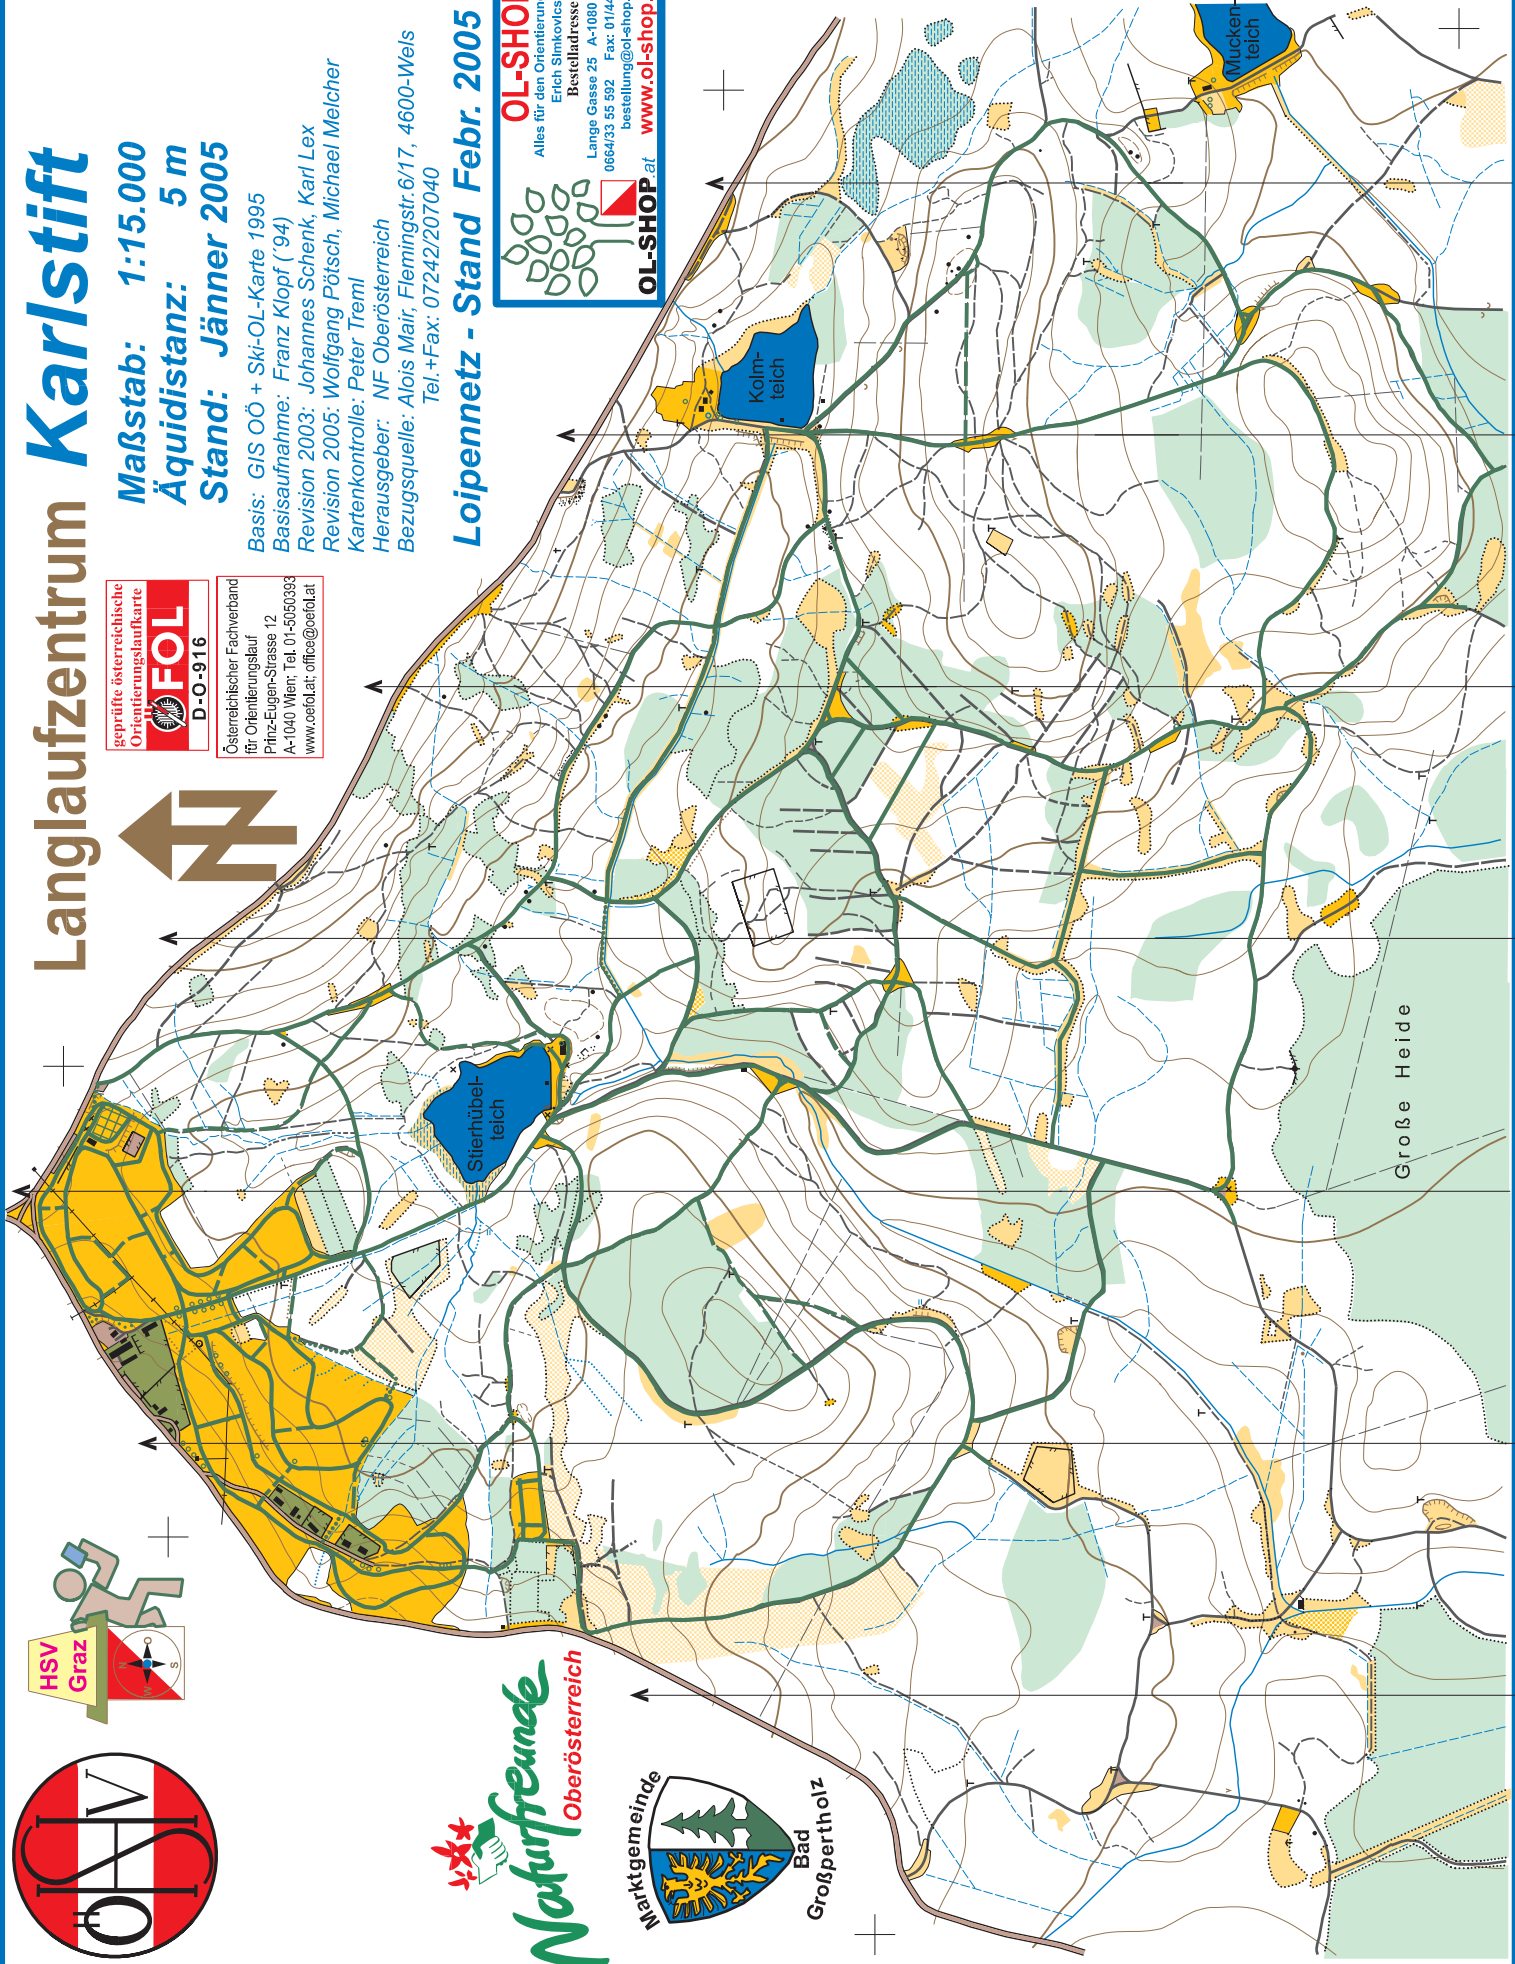

Langlaufzentrum Karlstift

Österreichischer Fachverband
für Orientierungslauf
Prinz-Eugen-Strasse 12
A-1040 Wien, Tel. 01-5050393
www.oefol.at; office@oefol.at

Maßstab: 1:15.000
Äquidistanz: 5 m
Stand: Jänner 2005

Basis: GIS OÖ + Ski-OL-Karte 1995
Basisaufnahme: Franz Klopff ('94)
Revision 2003: Johannes Schenk, Karl Lex
Revision 2005: Wolfgang Pötsch, Michael Melcher
Kartenkontrolle: Peter Tremel
Herausgeber: NF Oberösterreich
Bezugsquelle: Alois Mair, Flemingstr.6/17, 4600-Wels
Tel.+Fax: 07242/207040

Große Heide