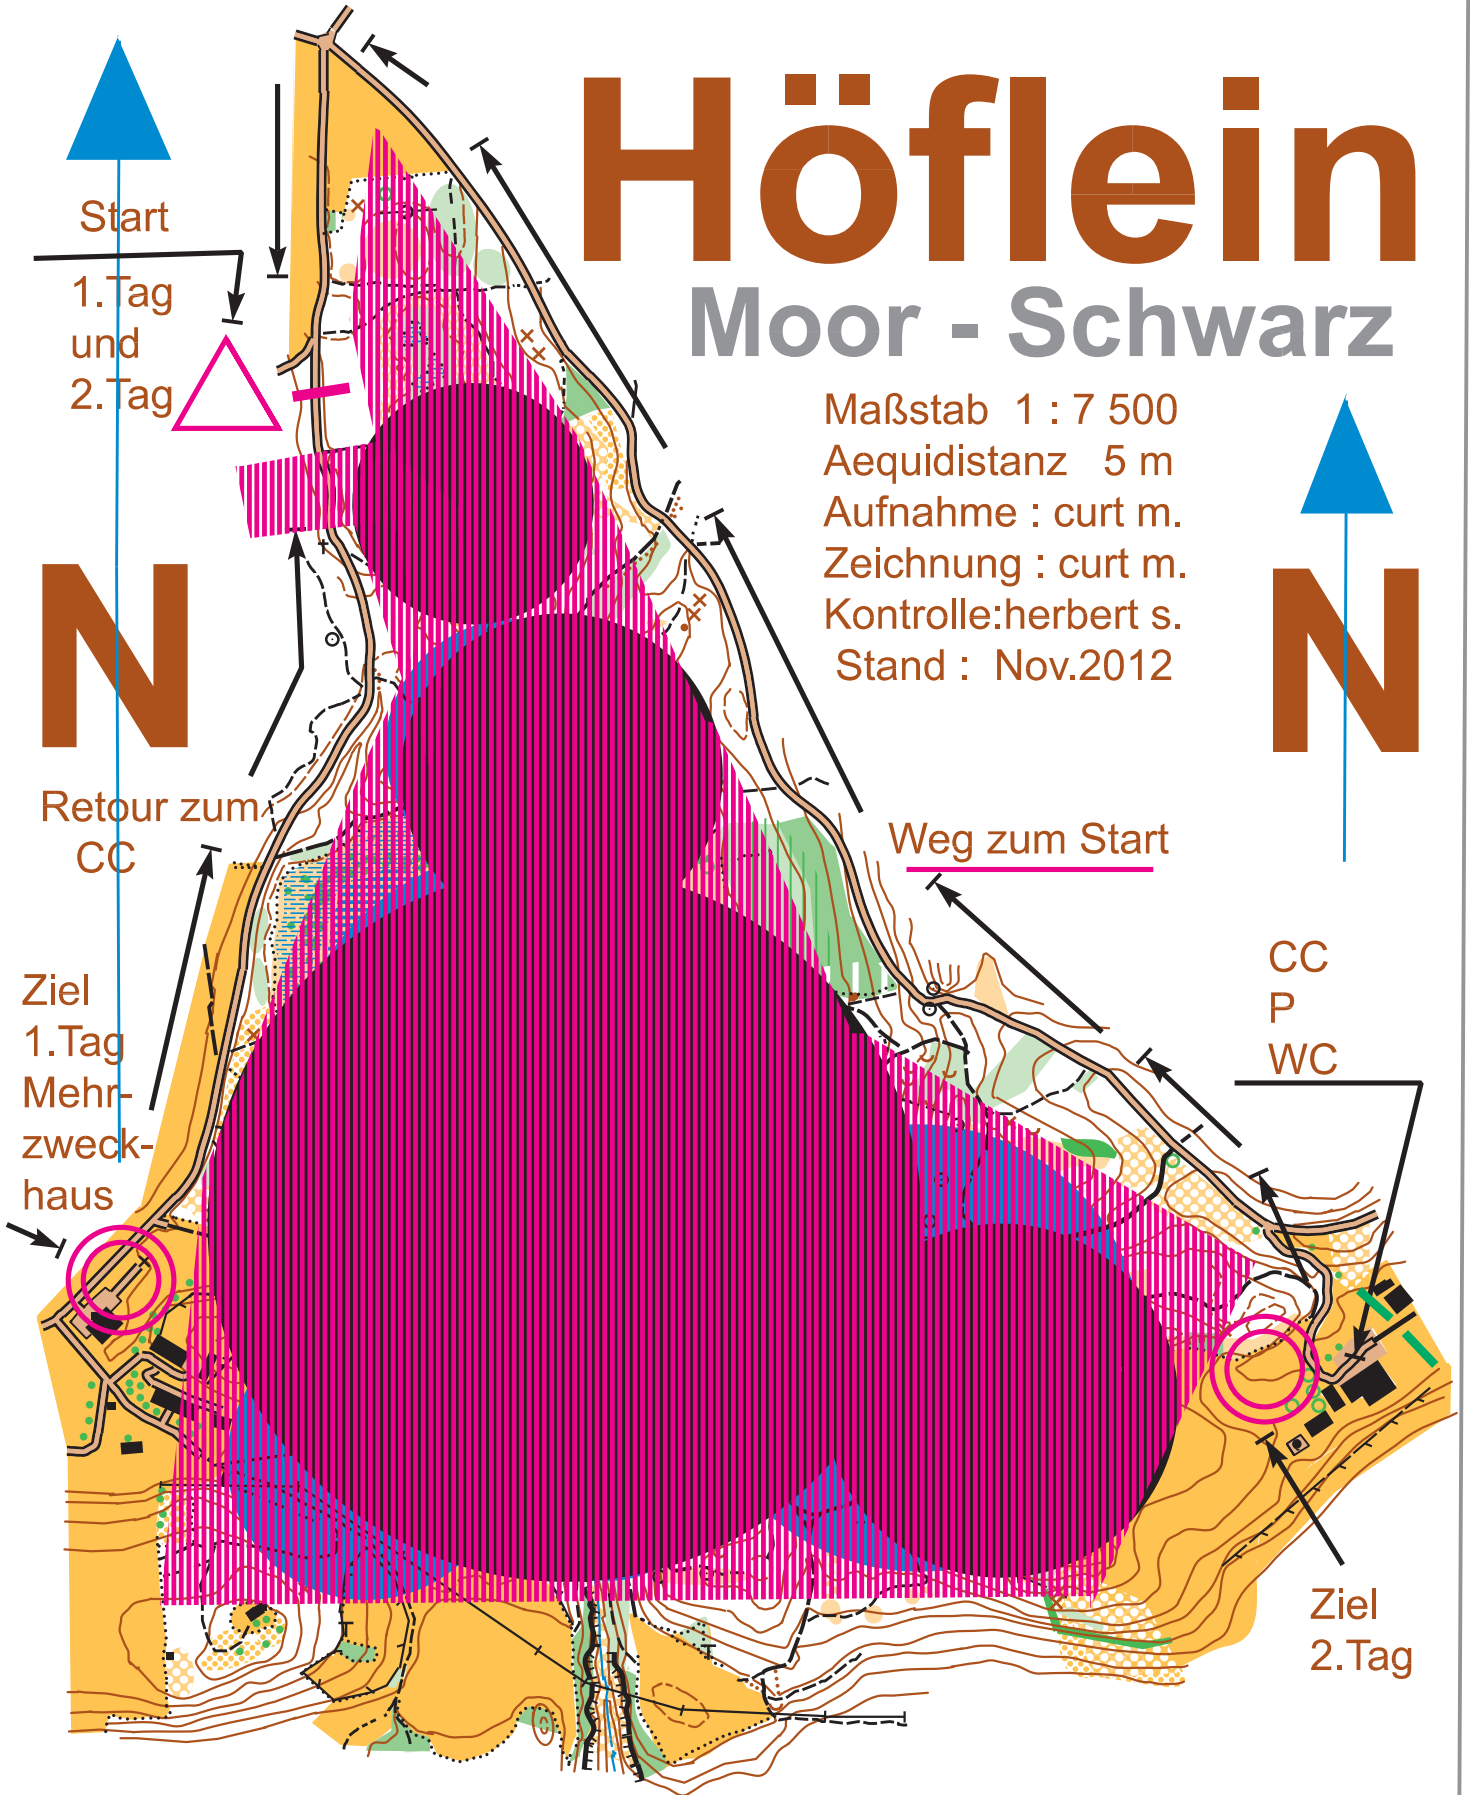

Höflein

Moor - Schwarz

Maßstab 1 : 7 500
Aequidistanz 5 m
Aufnahme : curt m.
Zeichnung : curt m.
Kontrolle:herbert s.
Stand : Nov.2012

Start

1. Tag
und
2. Tag

N

Retour zum
CC

Ziel
1.Tag
Mehrzweck-
haus

Weg zum Start

CC
P
WC

Ziel
2.Tag

N