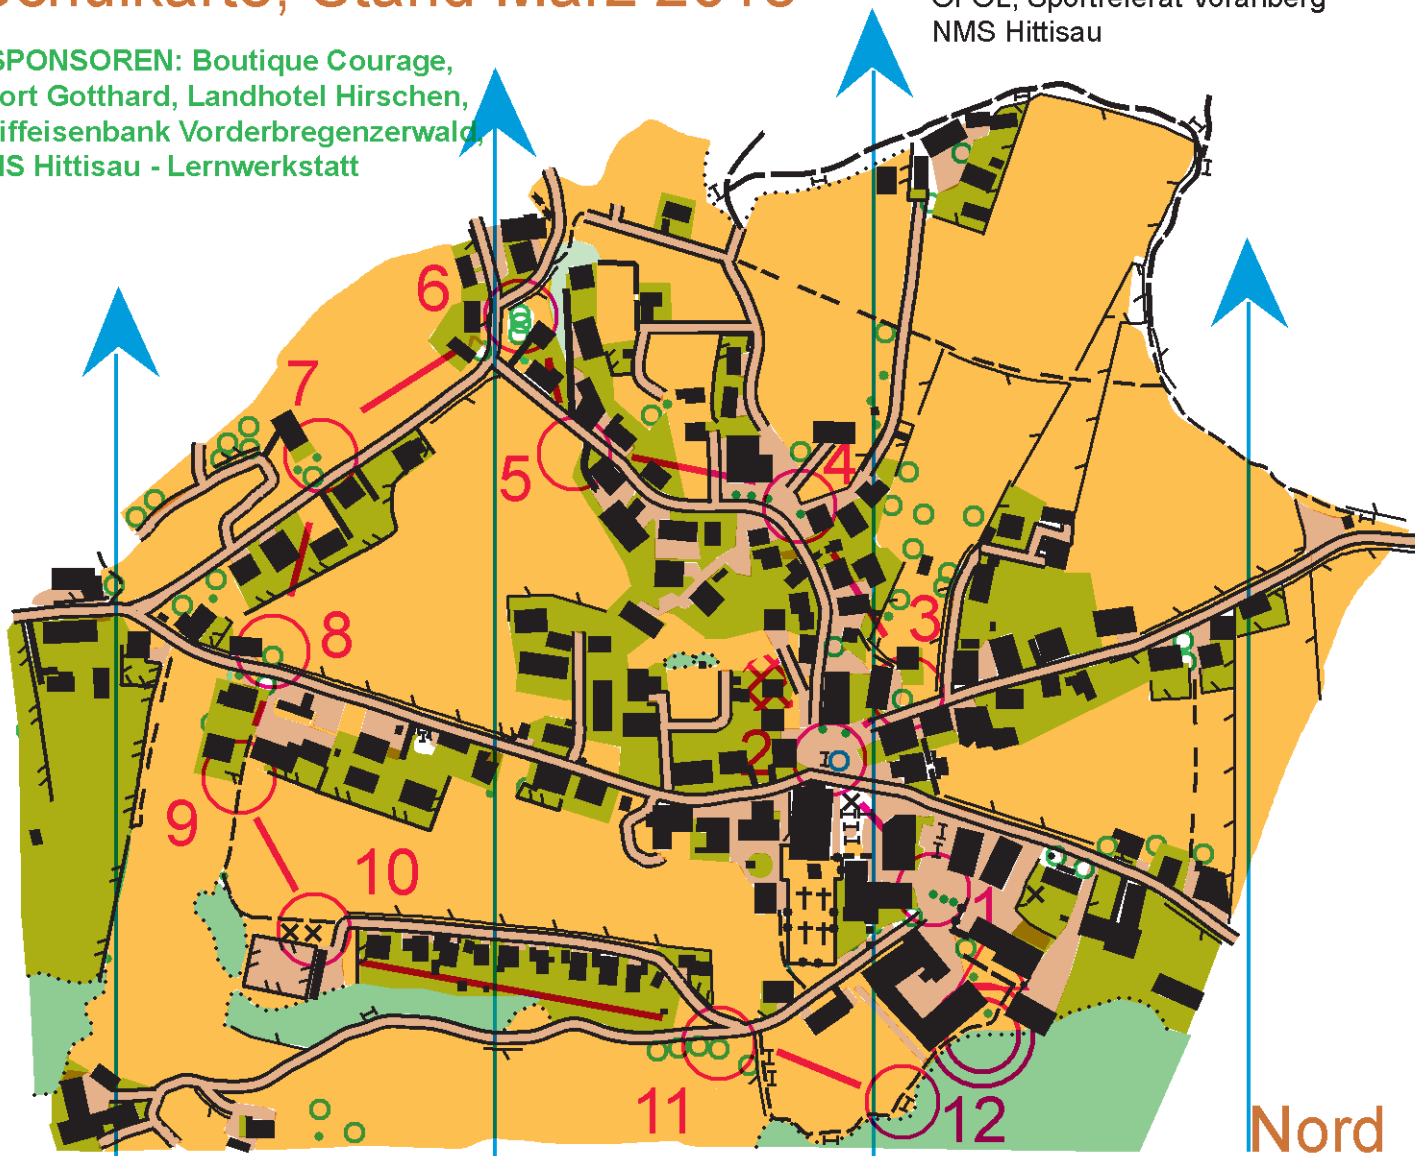

# Hittisau Mitte, 1:5000 für Orientierungs-Lauf (OL)

Schulkarte, Stand März 2018

Gefördert von:  
ÖFOL, Sportreferat Vorarlberg  
NMS Hittisau

5 SPONSOREN: Boutique Courage,  
Sport Gotthard, Landhotel Hirschen,  
Raiffeisenbank Vorderbregenzerwald,  
VMS Hittisau - Lernwerkstatt

16 KARTENZEICHEN :

- |                   |              |            |              |
|-------------------|--------------|------------|--------------|
| Gebäude           | Sitzbank     | Strasse    | Privatgrund  |
| Karrweg           | Einzelobjekt | Einzelbaum | kleiner Baum |
| Zaun passierbar   | Grab         | Brunnen    | Fußweg       |
| Zaun unpassierbar | Waldrand     | Mauer      | Dickicht     |

24.6.2015 Valter Sohler; Ergänzungen: Richard WERNER, SchulSportVerein Dornbirn Schoren # V2.6# 15.3.2018

SCHNUPERER

1	2	3	4	5	6	7
8	9	10	11	12	13	14