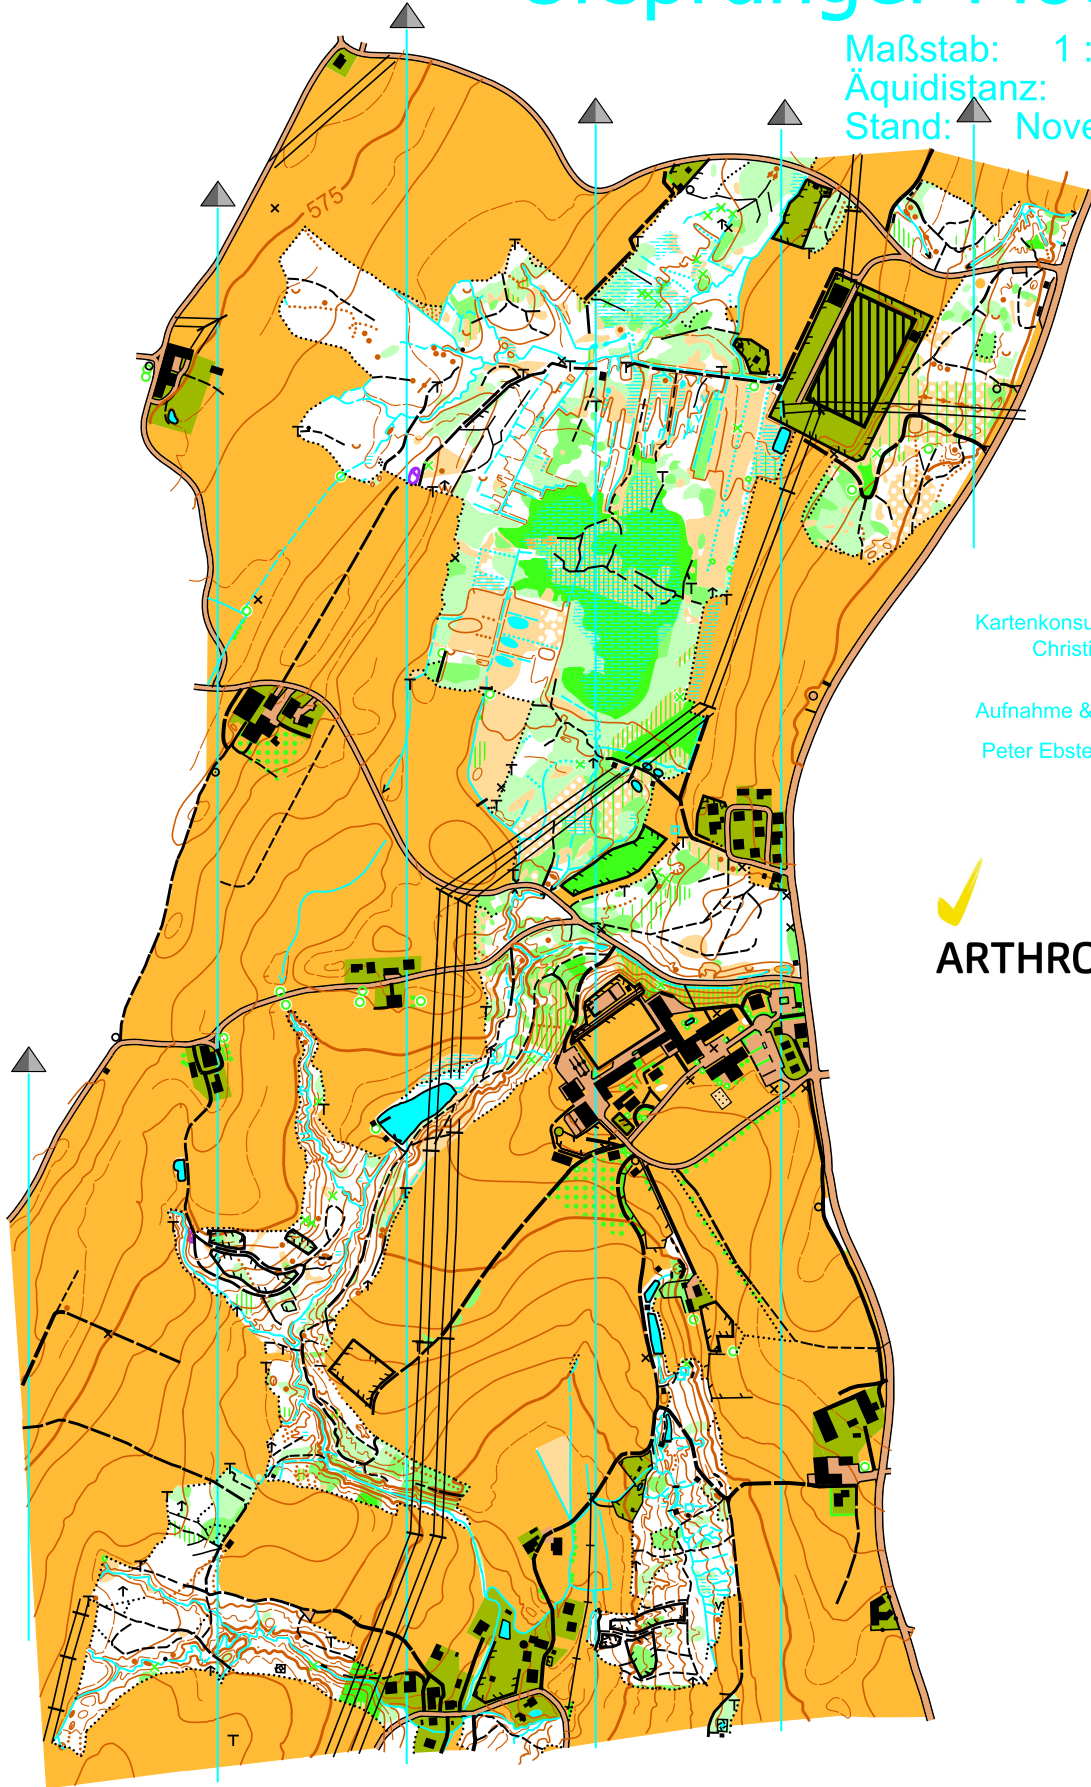

Ursprunger Moor

Maßstab: 1 : 10 000
Äquidistanz: 5 m
Stand: November 2020

Kartenkonsulent:
Christian Breitschädel

Aufnahme & Zeichnung (2020):
Peter Ebster & Josef Wimmer

 **Sport**
ARTHROBENE