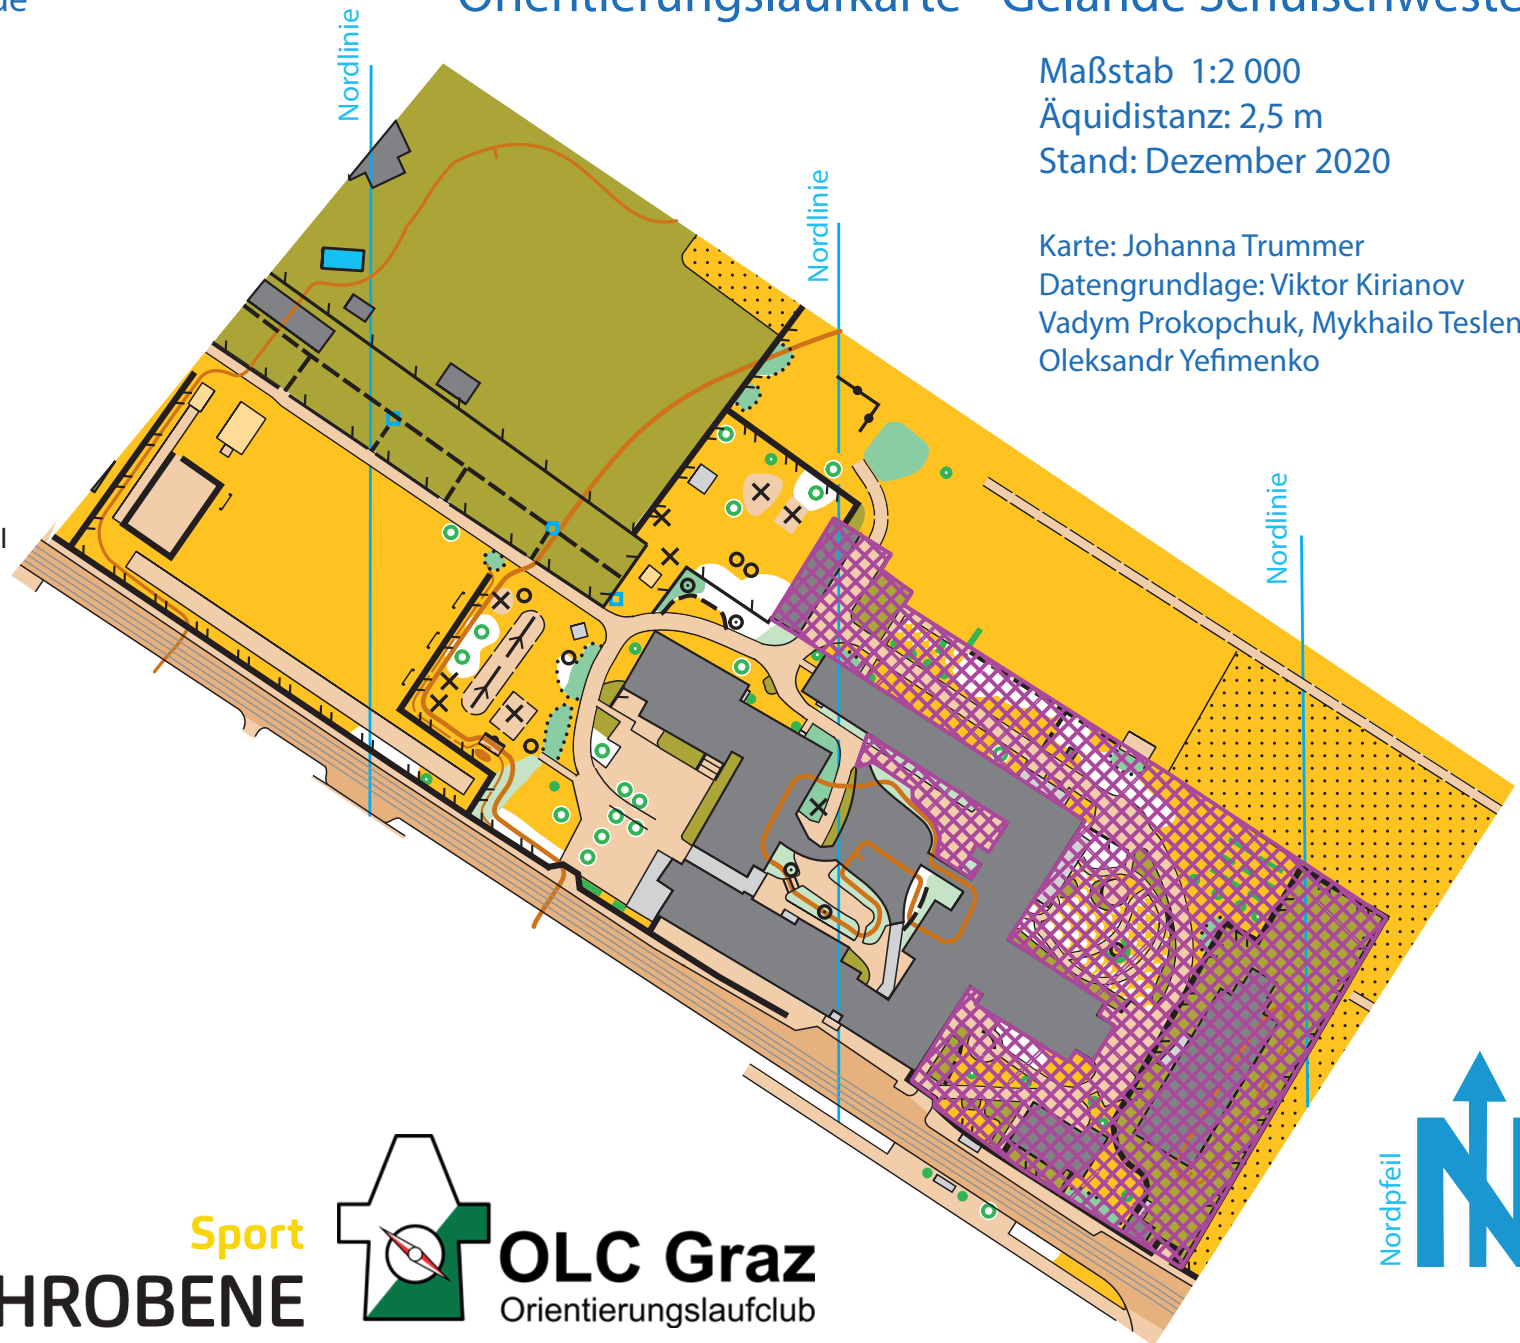

Orientierungslauf Legende

- Wiese
- Wald
- asphaltierte Fläche/Straße
- Gebäude
- Gebüsch/Büsche
- Dickicht
- Sperrgebiet Privatgelände
- Sperrgebiet
- Zaun
- Mauer
- kleiner Weg
- Busch & Baum
- besonderes Objekt & Bank
- Brunnen & Statue/Denkmal
- Fußballtor & Stiege

Orientierungslaufkarte - Gelände Schulschwestern

Maßstab 1:2 000
Äquidistanz: 2,5 m
Stand: Dezember 2020

Karte: Johanna Trummer
Datengrundlage: Viktor Kirianov
Vadym Prokopchuk, Mykhailo Teslenko
Oleksandr Yefimenko

Sport
ARTHROBENE

OLC Graz
Orientierungslaufclub