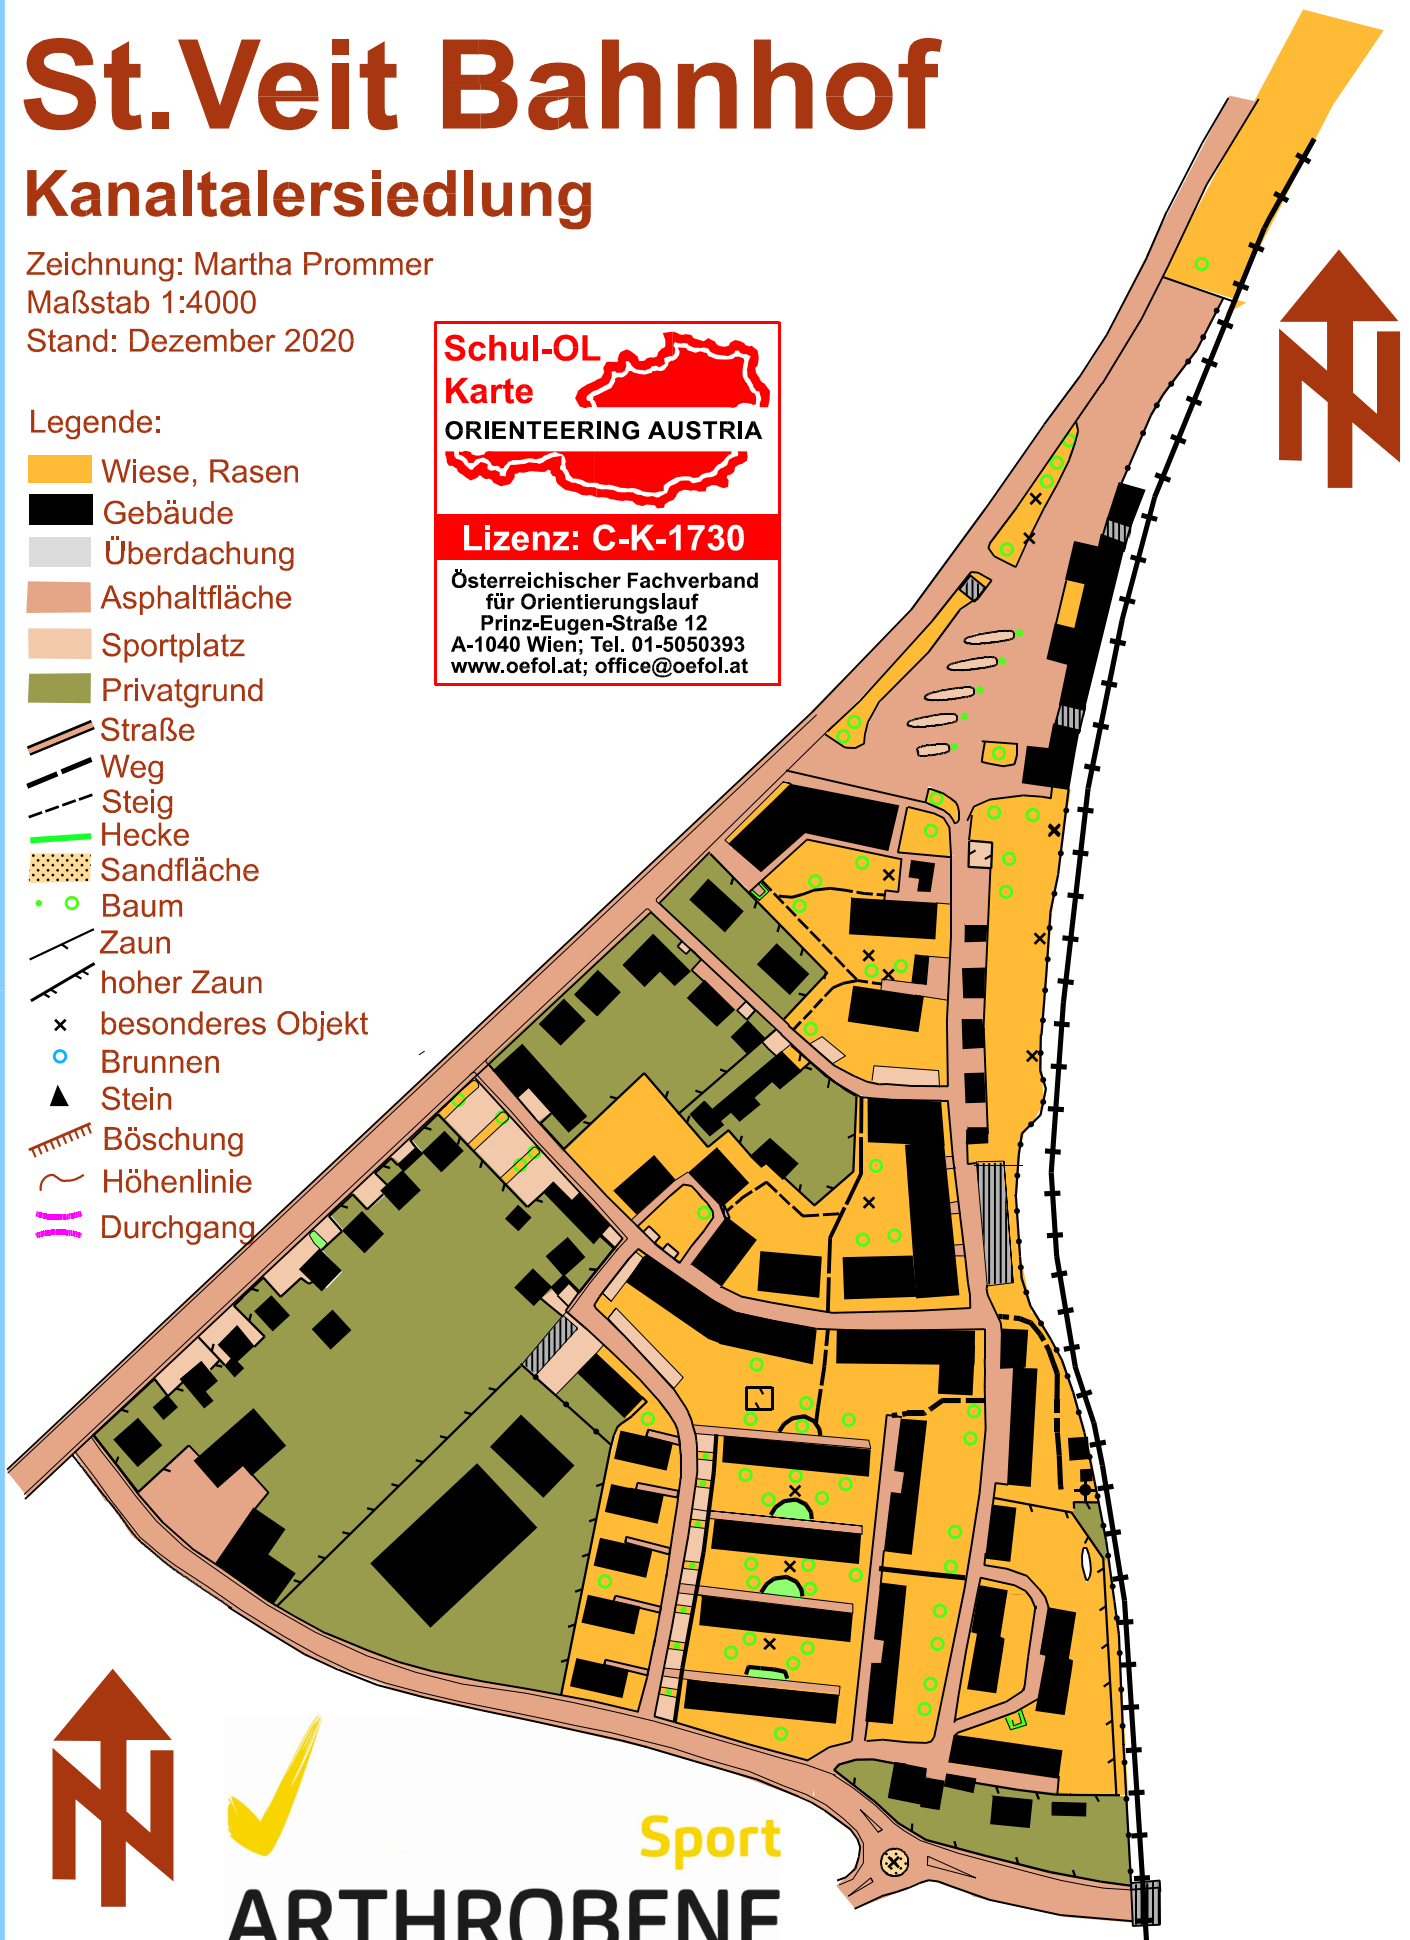

St. Veit Bahnhof

Kanaltalersiedlung

Zeichnung: Martha Prommer

Maßstab 1:4000

Stand: Dezember 2020

Legende:

 Wiese, Rasen

 Gebäude

 Sandfläche

 Baum

 Zaun

 hoher Zaun

 besonderes Objekt

 Brunnen

 Stein

 Böschung

 Höhenlinie

 Durchgang

Schul-OL
Karte

ORIENTEERING AUSTRIA

Lizenz: C-K-1730

Österreichischer Fachverband
für Orientierungslauf
Prinz-Eugen-Straße 12
A-1040 Wien; Tel. 01-5050393
www.oefol.at; office@oefol.at