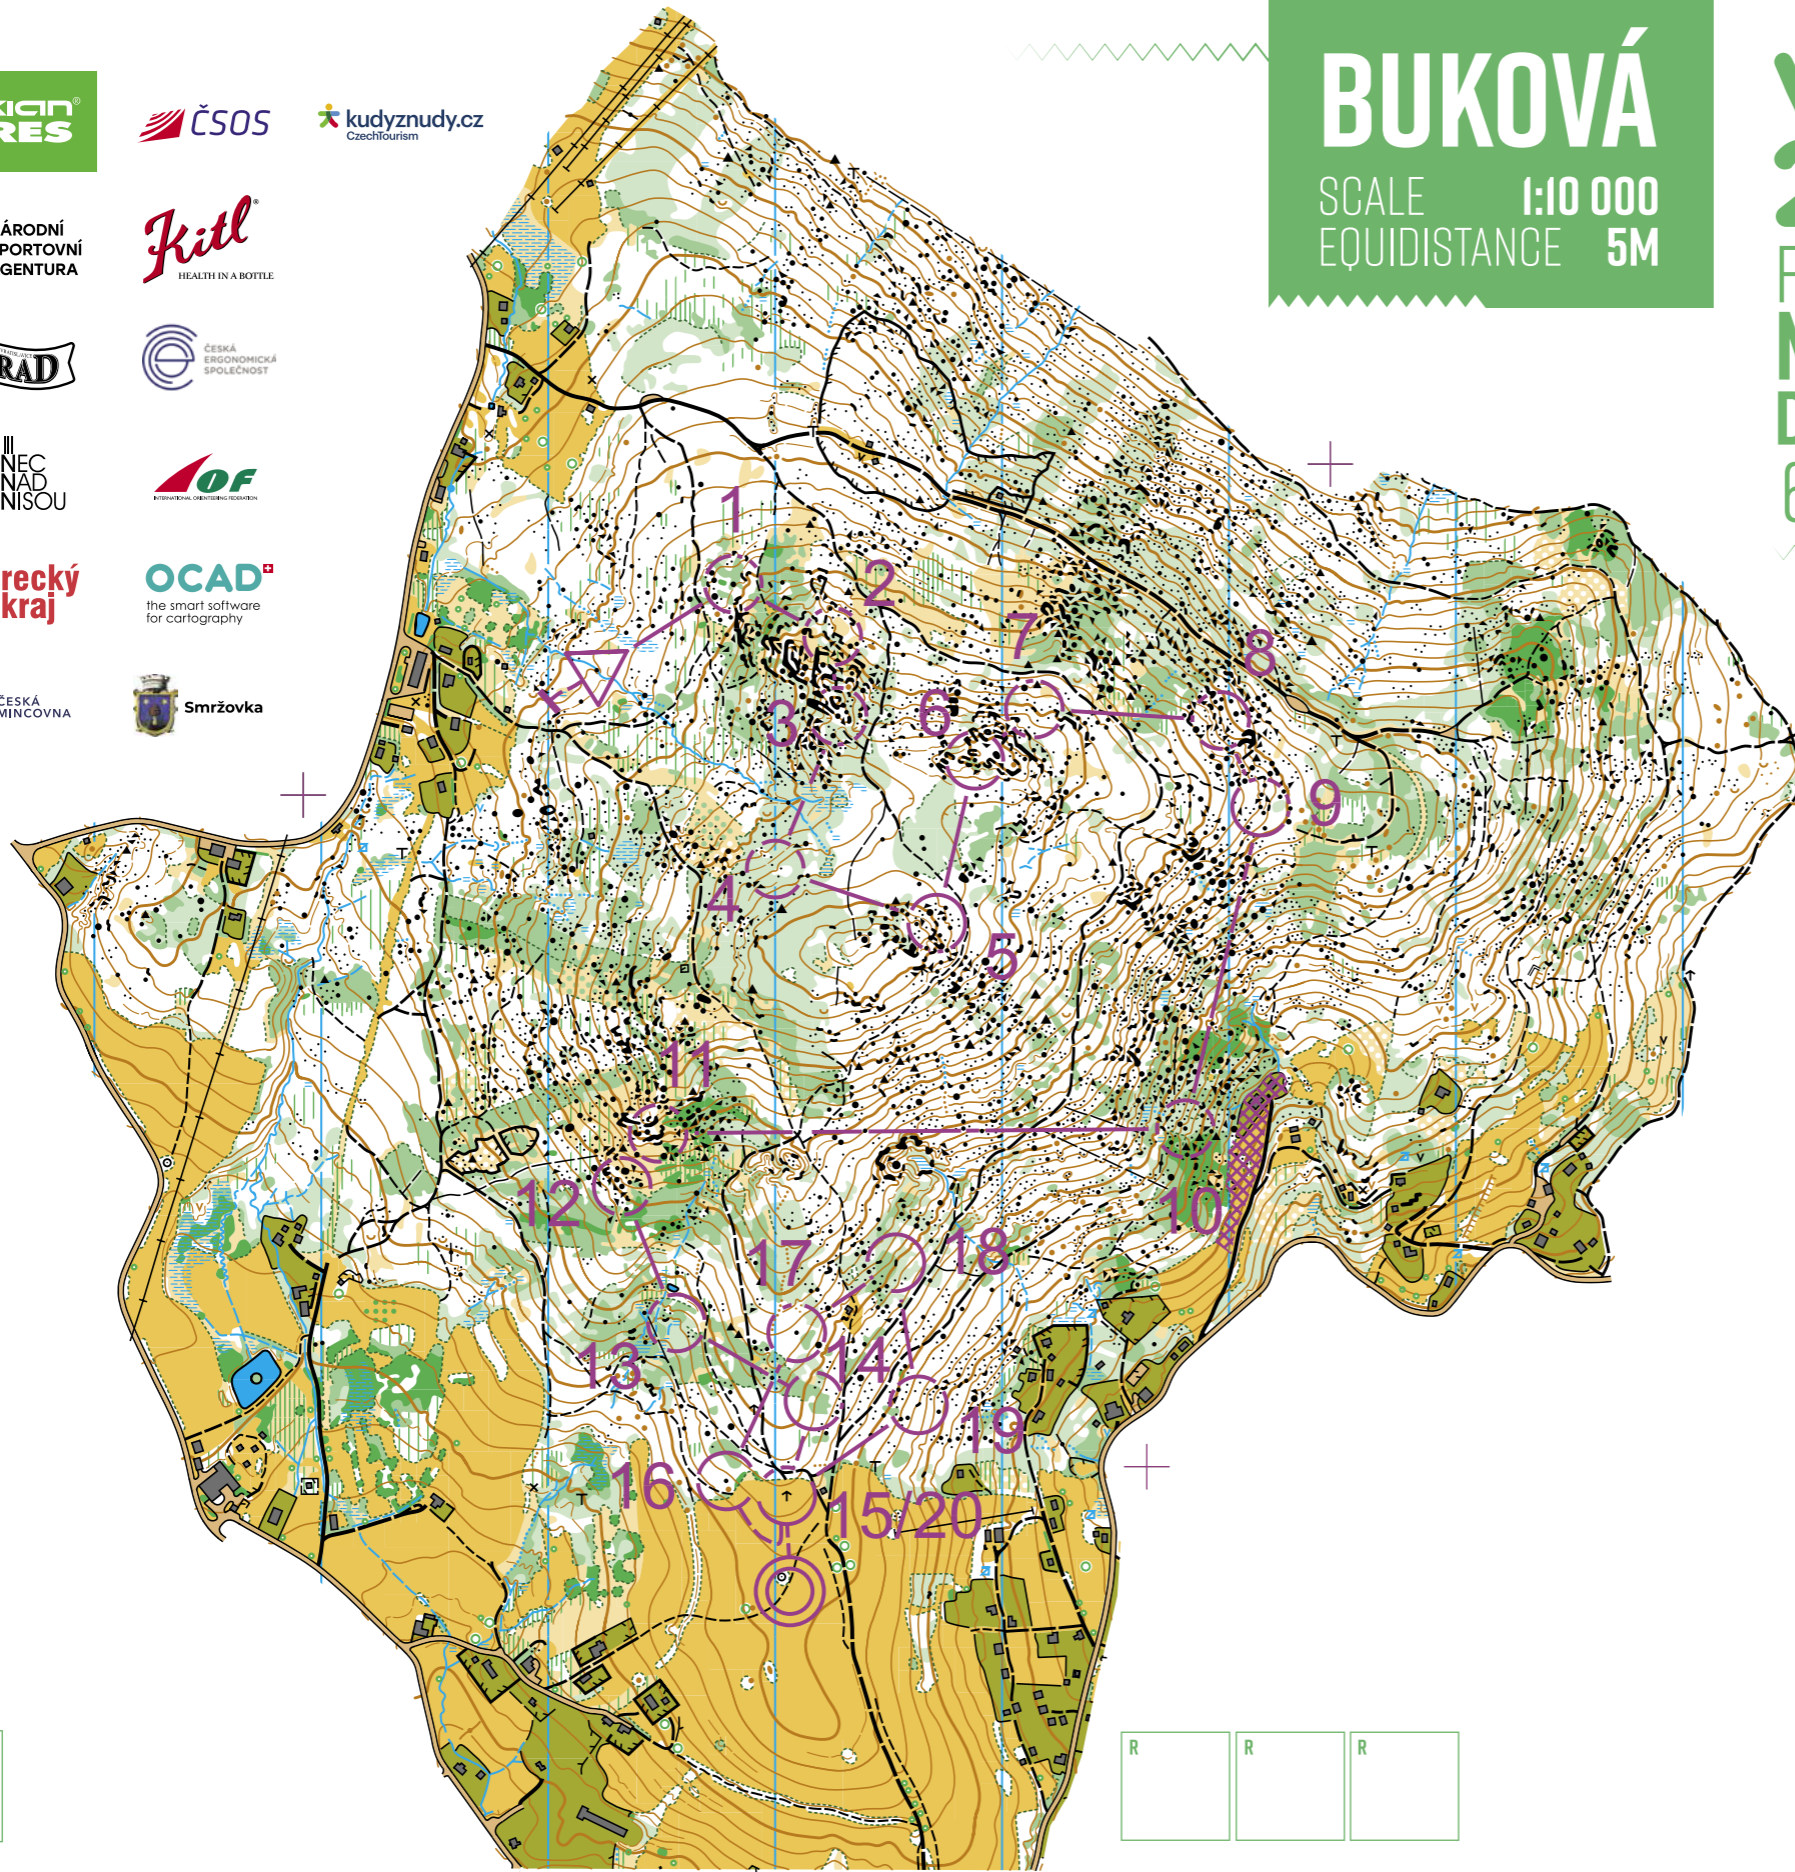

# BUKOVÁ

SCALE 1:10 000  
EQUIDISTANCE 5M

# WOC 2021

FINAL MIDDLE DISTANCE  
6. 7. 2021

WOC 2021 Middle Final				
Women	4,5 km	260 m		
--- 80 m --->△				
1	57	▲	5x2	○
2	58	↗	2	○
3	59	↙	5/1	○
4	53	∩	▲▲	
5	70	↑	3	
6	61	▲	3	○
7	40	≡	2.5	○
8	35	→	1.5	○
9	44	↖	2	○
10	49	↘	2	○
11	34	∥	6	○
12	50	↓	2.5	○
13	55	≡	5x5	Q
14	96	⊗		⊥
15	100	↑		○
○ --- 180 m --->○				
16	45	▲	1	○
17	42	▲	1.5	○
18	97	→	1.5	○
19	36	≡	1.5	○
20	100	↑		○
○ --- 130 m --->○				

## Women

course: Michal Horáček

UNIQUE SYMBOLS  
× SMALL MAN-MADE OBJECT

**RN°21L0210**  
AUTHORS MATĚJ KLUSÁČEK REVISION JIŘÍ VIŠTEJN  
BASE MAPS ORTOFOTO - DMR 56 CHIEF  
CARTOGRAPHER ALEŠ HEJNA PRINTED BY  
ŽAKET ADMINISTRATOR JAN PÍČEK -  
JPICEK@ORIENTACNISPORTY.CZ PROCESSED AND  
PUBLISHED © ČESKÝ SVAZ ORIENTAČNÍCH SPORTŮ