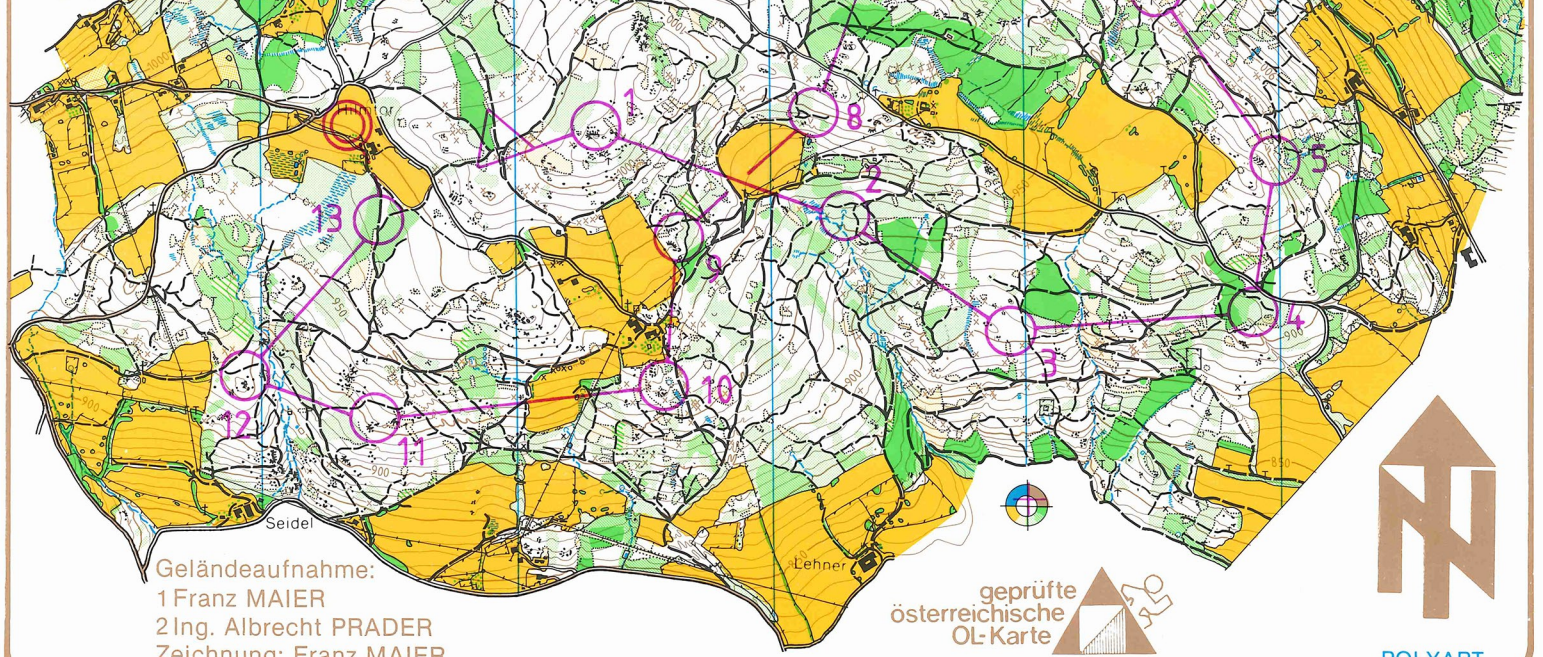

Hilmstor

Maßstab 1 : 15000
Äquidistanz 5 m
Stand 10-1986

Herausgeber: HSNS-LZ-OL, PINKAFELD
Bezugsquelle: Franz MAIER
Hammerfeldgasse 15
A-7423 PINKAFELD

D 35

World-Masters
Orienteering
Pinkafeld 1987

Geländeaufnahme:
1 Franz MAIER
2 Ing. Albrecht PRADER
Zeichnung: Franz MAIER

geprüfte
österreichische
OL-Karte

POLYART