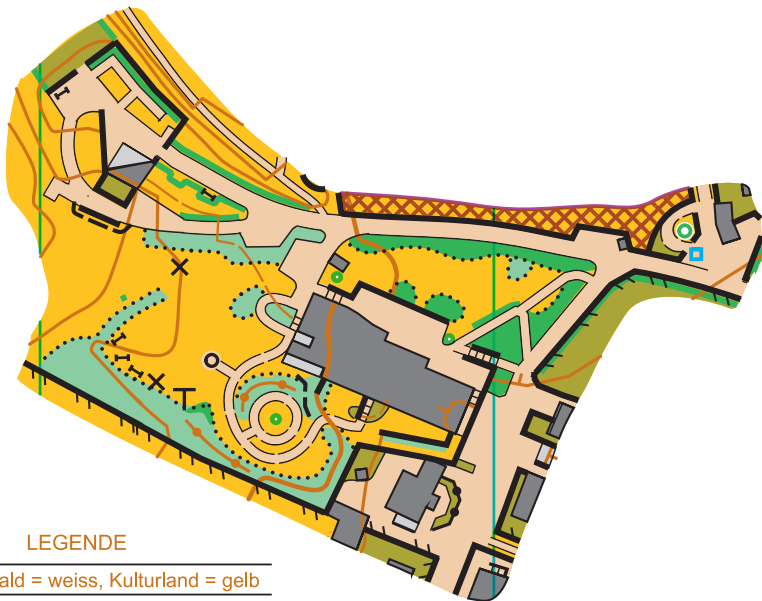

OII - SCHULSPORTKARTE

IGLS VOLKSSCHULE

Maßstab

1 : 2 000

Stand

Juni 2022

Äquidistanz

2,5 m

LEGENDE

	Wald = weiss, Kulturland = gelb
	Höhenlinie
	Zahlkurve
	Gebäude
	Schuppen
	Denkmal
	Mauer, überqueren verboten
	unpassierbar Mauer
	passierbar Mauer
	passierbar Zaun
	Brunnen
	leichte Behinderung
	starke Behinderung
	sehr starke Beh., unpassierbar
	deutliche Vegetationsgrenze
	Einzelbaum mit Schatten
	Grosses Baum mit Schatten
	Insektenhotel
	gepflasterte Fläche
	gepflasterten Weg
	Treppe
	Laternenlicht