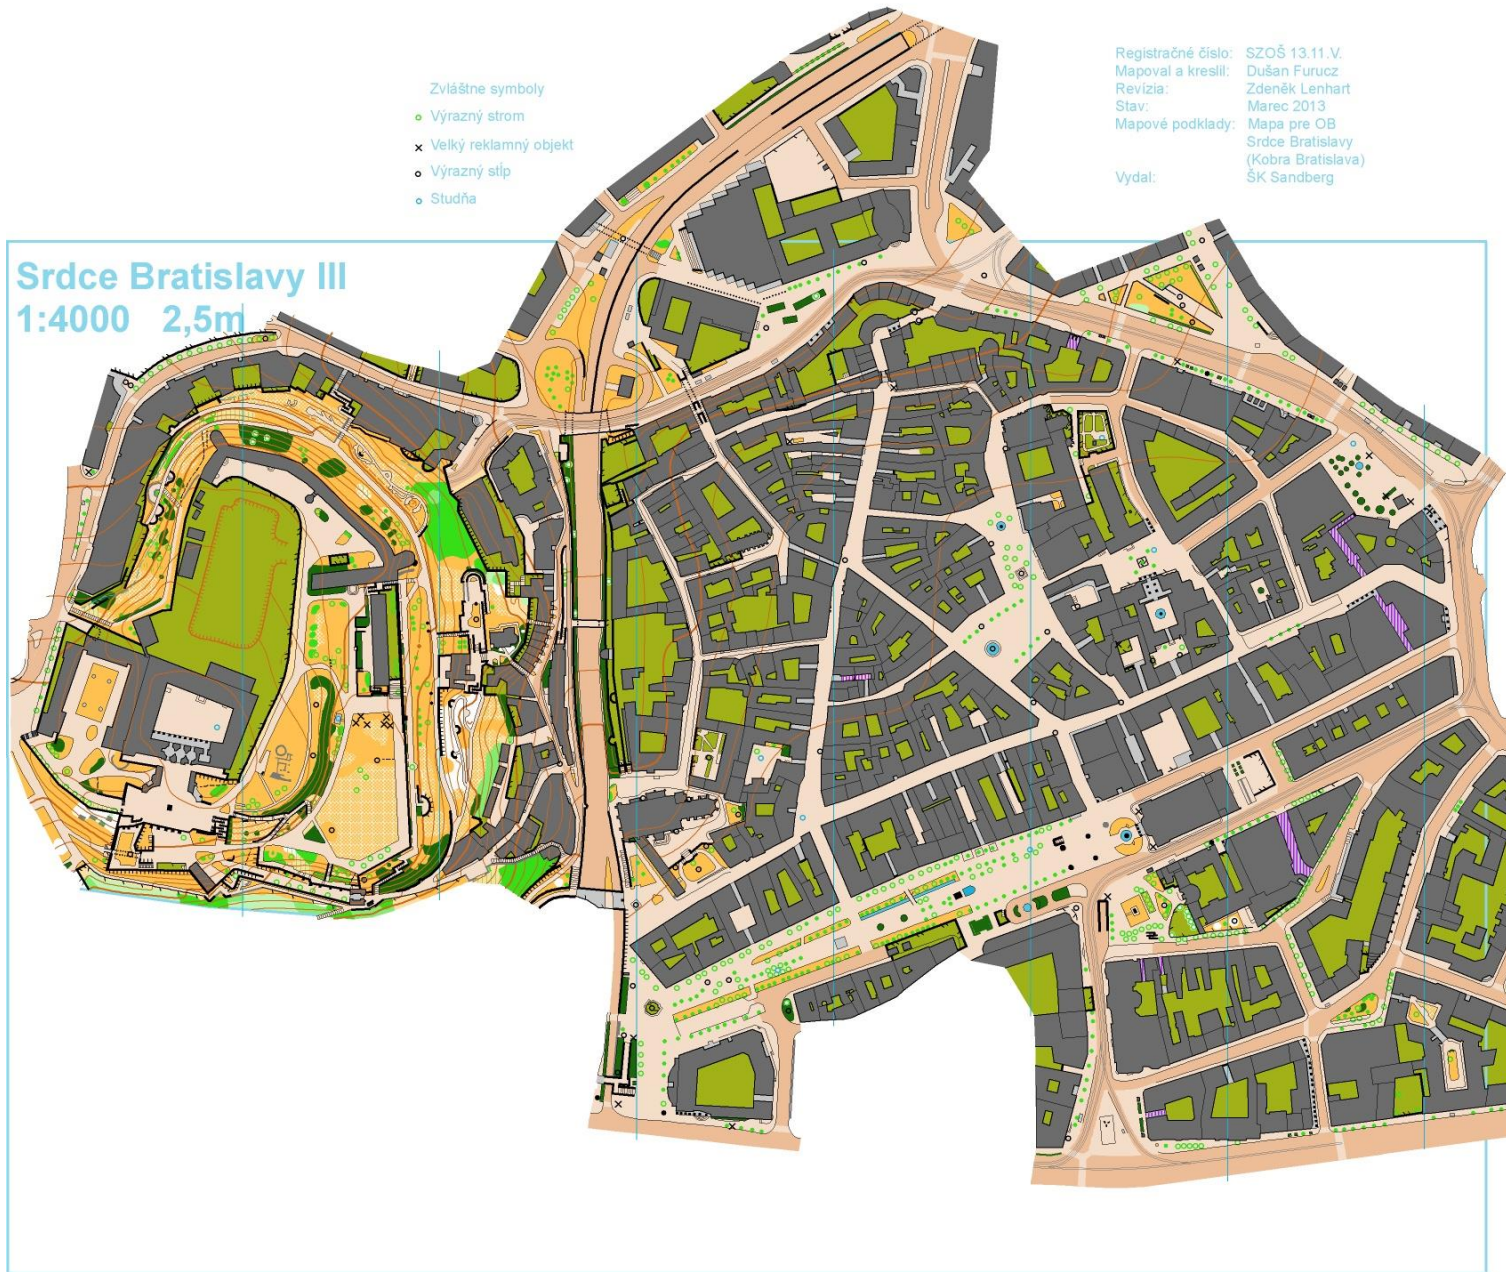

- Zvláštne symboly
- o Výrazný strom
 - x Veľký reklamný objekt
 - o Výrazný stĺp
 - o Studňa

Registračné číslo: SZOŠ 13.11.V.
Mapoval a kreslil: Dušan Furucz
Revízia: Zdeněk Lenhart
Stav: Marec 2013
Mapové podklady: Mapa pre OB
Srdce Bratislavy
(Kobra Bratislava)
Vydal: ŠK Sandberg

Srdce Bratislavy III

1:4000 2,5m

Registračné číslo: SZOŠ 13.11.V.
Mapoval a kreslil: Dušan Fúrcz
Revízia: Zdeněk Lenhart
Stav: Marec 2013
Mapové podklady: Mapa pre OB
Srdce Bratislavy
(Kobra Bratislava)
ŠK Sandberg

Vydal:

- Zvláštne symboly
- Výrazný strom
 - × Veľký reklamný objekt
 - Výrazný stĺp
 - Studňa

1:4000 2,5m