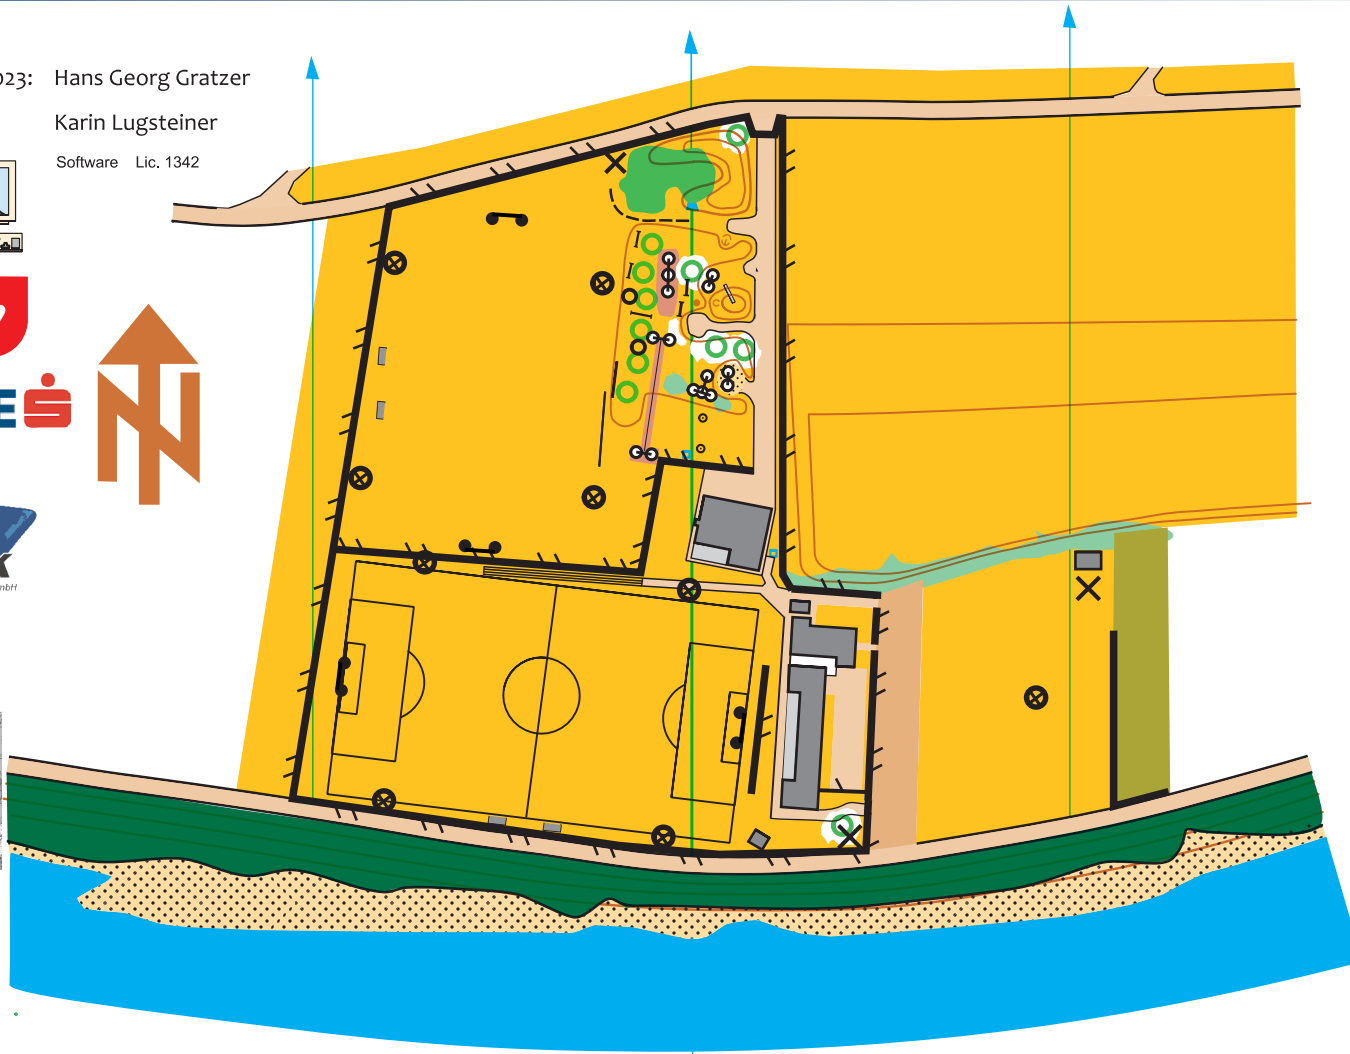

## SCHULSPORTKARTE

Maßstab 1:2.000  
Stand: Mai 2023  
Äquidistanz 1 m

Aufnahme Zeichnung 2023: Hans Georg Gratzner

Kartenkonsulent:

Karin Lugsteiner

Software

Software Lic. 1342

ORIENTIERUNGSSPORT  
NACHWUCHS TRAININGS ZENTRUM

### LEGENDE

- Gebäude
- Vordach / Durchgang
- Treppe
- Mauer unpassierbar
- Mauer passierbar
- Zaun (nicht übersteigen) / Durchgang
- hoher Zaun
- kleines Objekt
- Spielgeräte
- Sitzbank, Sitzgruppe
- Tennistisch
- Basketballkorb, Fußballtor
- Abfallkübel
- Fahnenstange
- Verkehrssignal, Säule
- grosser Stein, kleiner Stein
- Weg, Pfad
- Finnenbahn
- Bahn- / Tramgeleise
- Strassenlaterne, Lampe
- Scheinwerfer
- Höhenkurve (mit Fallstrich), Hilfskurve
- 430 Zählkurve mit Kurvenzahl (Höhe ü. M.)
- Hügel
- Böschung
- Asphalt, Hartbelag
- Geröll / Steingarten
- Sand oder Kies
- Kunststoffbelag
- Wiese, Rasen gelb / Wald weiss
- Privatgrund (nicht betreten)
- Laubbaum, Nadelbaum
- Wurzelstock
- Hecke, Bepflanzung (nicht betreten)
- kleiner Brunnen, kleines Gewässerobjekt
- Bach
- Brunnen, Teich